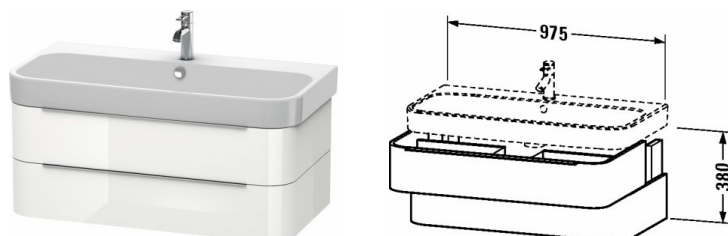

Harry D.2 Тумбочка подвесная # H26366

| < 975 мм > |

Тумбочка подвесная	Размеры	Вес	Номер заказа
2 выдвижных ящика, верхний ящик, вкл. вырез и крышку для сифона, для Harry D.2 # 231810 (нешлифованный)			
Цвета			
M11 Кашемировый дуб M13 Американский орех, натуральный шпон M22 Белый глянцевый декор M52 Европейский дуб, декор M72 Дуб брашированный, натуральный шпон M75 Лен, декор			
Вариант			
	975 x 480 мм		H26366
Справка			
Рекомендуется малогабаритный сифон # 005076, отступ между мебелью и керамикой = 13 мм, Система разделителей не монтируется дополнительно, она должна быть установлена на фабрике., Необходимые данные для заказа: - внутренние разделители да/нет, - орех 77 или клен 78			
Принадлежности			
Система разделителей Ящик с крышкой	100 x 160 мм		UV9948
Дополнительные модули Система разделителей из массива клена или ореха, для шкафчиков шириной 975 мм	975 мм		UV9975
Соответствующая продукция			
Малогабаритный сифон , 1 1/4" мм	1 1/4" мм		005076
Умывальник, умывальник для мебели с переливом, с плоскостью под смеситель, вкл. заглушку для перелива, хром, глазуровка снизу, 1000 x 505 мм	1000 x 505 мм		231810