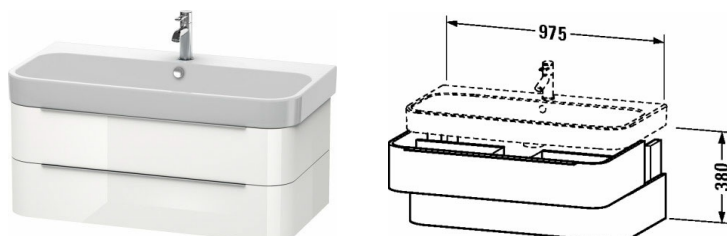

Harry D.2 Тумбочка подвесная # H26366

| < 975 мм > |

Тумбочка подвесная	Размеры	Вес	Номер заказа
2 выдвижных ящика, верхний ящик, вкл. вырез и крышку для сифона, для Harry D.2 # 231810 (нешлифованный)			
Цвета			
M11 Кашемировый дуб M13 Американский орех, натуральный шпон M22 Белый глянец/декор M52 Европейский дуб, декор M72 Дуб брашированный, натуральный шпон M75 Лен, декор			
Вариант			
	975 x 480 мм		H26366
Справка			
Рекомендуется малогабаритный сифон # 005076, отступ между мебелью и керамикой = 13 мм, Система разделителей не монтируется дополнительно, она должна быть установлена на фабрике., Необходимые данные для заказа: - внутренние разделители да/нет, - орех 77 или клен 78			
Принадлежности			
Дополнительные модули Система разделителей из массива клена или ореха, для шкафчиков шириной 975 мм	975 мм		UV9975
Соответствующая продукция			
Малогабаритный сифон , 1 1/4" мм	1 1/4" мм		005076
Умывальник, умывальник для мебели с переливом, с плоскостью под смеситель, вкл. заглушку для перелива, хром, глазуровка снизу, 1000 x 505 мм	1000 x 505 мм		231810