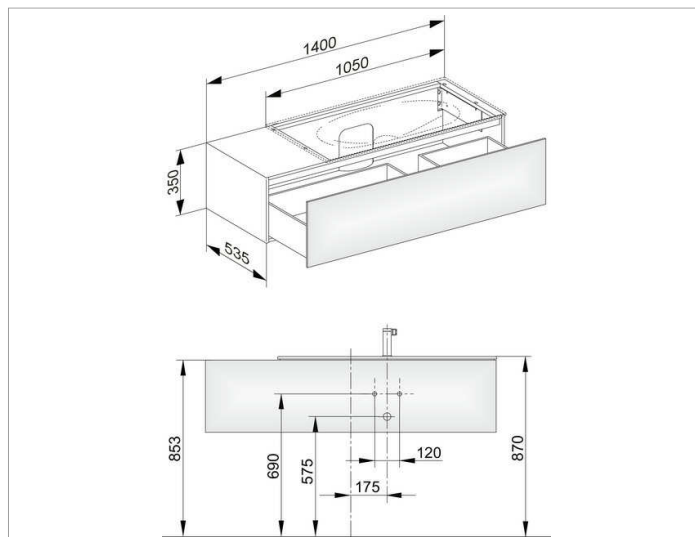

Edition 11

31164WW0000 Тумба под умывальник

ИЗДЕЛИЕ

ЧЕРТЕЖ

ОПИСАНИЕ ИЗДЕЛИЯ

подходит к керамическому умывальнику арт. 31150,
1 выдвижной фронт с нажимным открыванием Push-to-Open
вкл. пластиковый сифон 1 1/4 x 32

оборудование

- 2 передвижных ящика для хранения (190 x 70 x 413 мм)

поверхность

33

Габариты

1400 x 350 x 535 mm