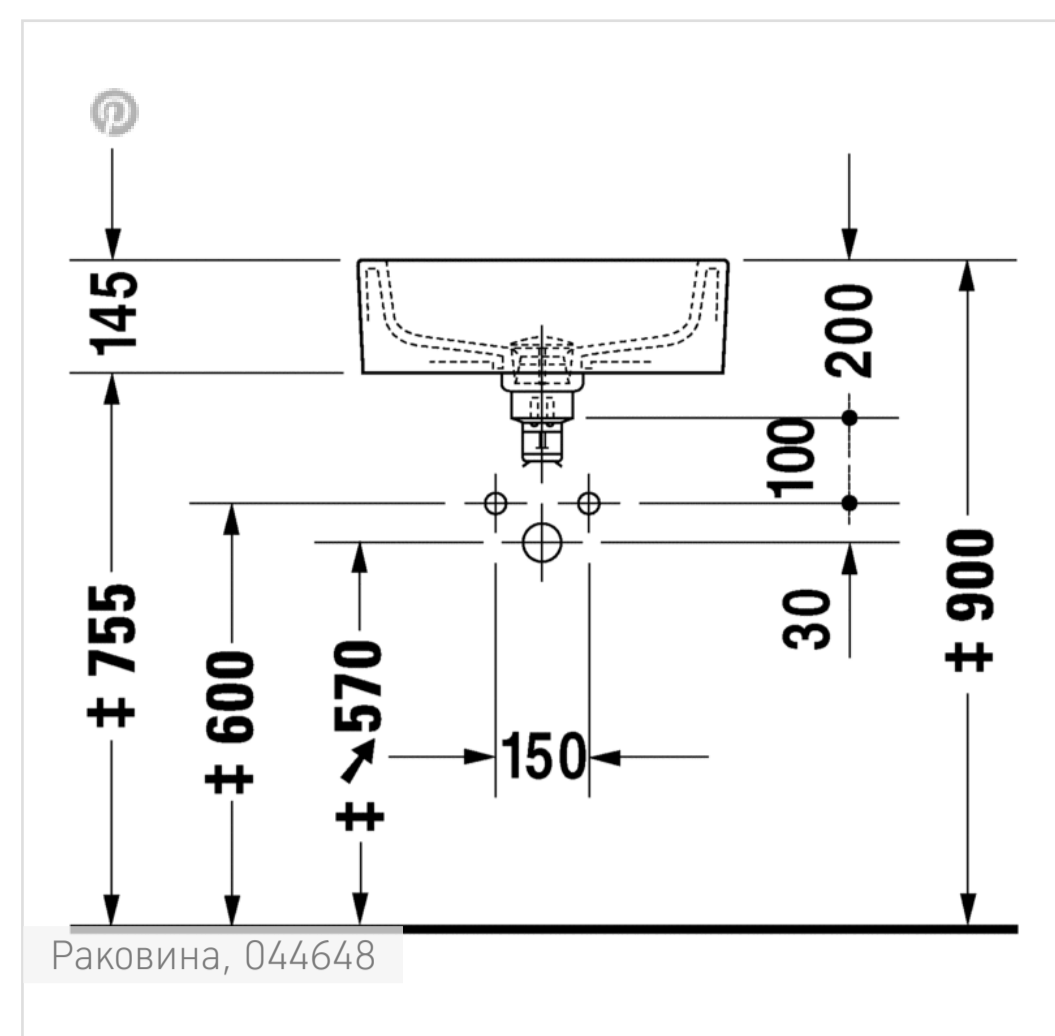

## Starck 1 Раковина

- ↓ Инструкция по уходу
- ↓ Монтажная инструкция
- ↓ Руководство по эксплуатации
- CAD и данные по планированию

Номер артикула 044648

шлифованный вариант, с переливом, включая крепление, с плоскостью под смеситель, Ø 480 мм

## Размеры

Ø 480 мм