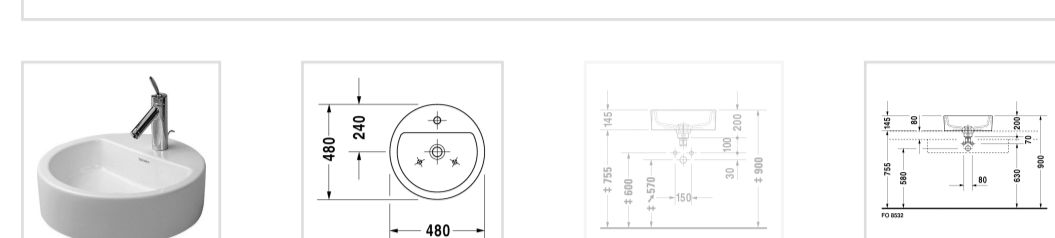

## Starck 1 Раковина

- ↓ Инструкция по уходу
- ↓ Монтажная инструкция
- ↓ Руководство по эксплуатации
- CAD и данные по планированию

Номер артикула 044648

шлифованный вариант, с переливом, включая крепление, с плоскостью под смеситель, Ø 480 мм

## Размеры

Ø 480 мм