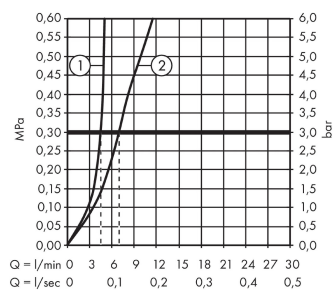

График расхода воды

- ① With flow limiter
- ② Без ограничитель расхода