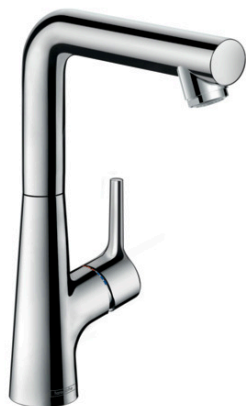

Talis S

Смеситель для раковины, однорычажный, 210, со сливным гарнитуром, поворотный излив 120°

Поверхности : хром Артикулный номер: 72105000

Описание

Характеристики

- состоит из: однорычажный смеситель для раковины, слив/перелив
- ComfortZone 210
- выступ 162 мм
- угол поворота излива: 120°
- обычная струя
- расход воды при 3 барах: 5 л/мин
- керамический узел смешивания
- регулируемое ограничение температуры
- подходит для проточных водонагревателей
- донный клапан, 1¼"
- материал сливного набора: металл
- вид соединения: соединительные шланги G 3/8

Технология

Продукт

Чертеж

График расхода воды

- ① With flow limiter
- ② Без ограничитель расхода