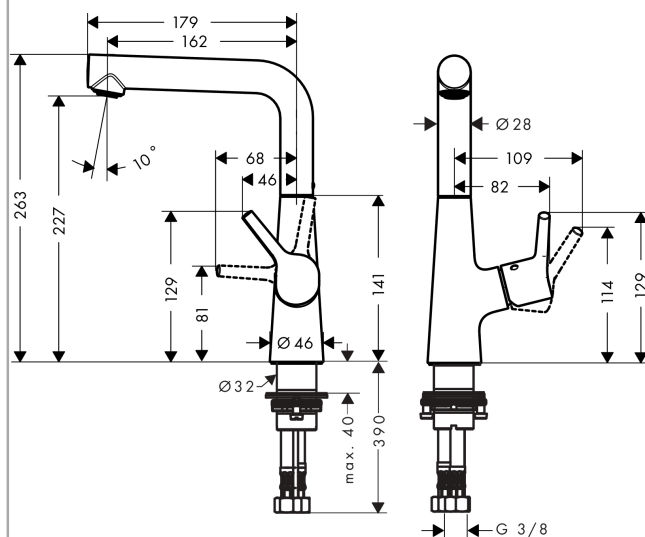

Talis S

Смеситель для раковины, однорычажный, 210, со сливным гарнитуром, поворотный излив 120°

Поверхности : хром Артикулный номер: 72105000

Описание

Характеристики

- состоит из: однорычажный смеситель для раковины, слив/перелив
- ComfortZone 210
- выступ 162 мм
- угол поворота излива: 120°
- обычная струя
- расход воды при 3 барах: 5 л/мин
- керамический узел смешивания
- регулируемое ограничение температуры
- подходит для проточных водонагревателей
- донный клапан, 1¼"
- материал сливного набора: металл
- вид соединения: соединительные шланги G 3/8

Технология

Продукт

Чертеж

График расхода воды

- ① With flow limiter
- ② Без ограничитель расхода