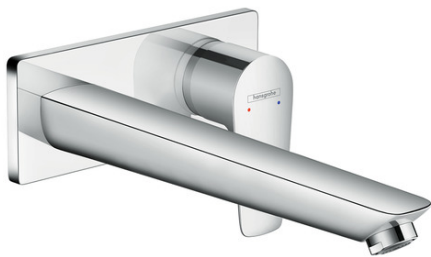

Talis E

Смеситель для раковины, однорычажный, СМ, излив 225 мм

Поверхности : **хром** Артикульный номер: **71734000**

Описание

Характеристики

- состоит из: смеситель для раковины, однорычажный, скрытого монтажа, настенный, слив/перелив
- выступ 225 мм
- обычная струя
- расход воды при 3 барах: 5 л/мин
- керамический узел смешивания
- регулируемое ограничение температуры
- подходит для проточных водонагревателей
- сливной набор без опции перекрытия стока
- материал сливного набора: металл
- вид соединения: скрытая часть
- с возможностью размещения рукоятки справа или слева

Технология

Продукт

Чертеж

Talis E

Смеситель для раковины, однорычажный, СМ, излив 225 мм

Поверхности : **хром** Артикульный номер: **71734000**

График расхода воды

Talis E

Смеситель для раковины, однорычажный, СМ, излив 225 мм

Поверхности : **хром** Артикульный номер: **71734000**

Пример монтажа