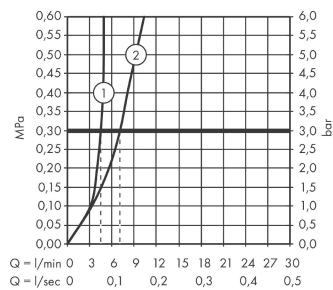

Talis E

Смеситель для раковины, однорычажный, СМ, излив 225 мм

Поверхности : **хром** Артикульный номер: **71734000**

Описание

Характеристики

- состоит из: смеситель для раковины, однорычажный, скрытого монтажа, настенный, слив/перелив
- выступ 225 мм
- обычная струя
- расход воды при 3 барах: 5 л/мин
- керамический узел смешивания
- регулируемое ограничение температуры
- подходит для проточных водонагревателей
- сливной набор без опции перекрытия стока
- материал сливного набора: металл
- вид соединения: скрытая часть
- с возможностью размещения рукоятки справа или слева

Технология

Продукт

Чертеж

Talis E

Смеситель для раковины, однорычажный, СМ, излив 225 мм

Поверхности : **хром** Артикульный номер: **71734000**

График расхода воды

Talis E