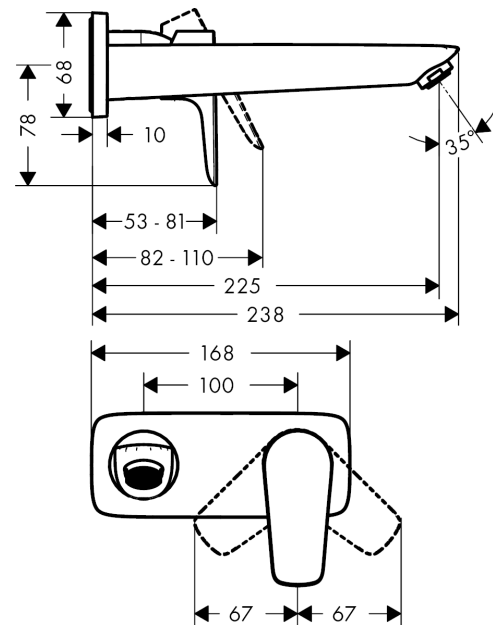

Talis E

Смеситель для раковины, однорычажный, СМ, излив 225 мм

Поверхности : **хром** Артикульный номер: **71734000**

Описание

Характеристики

- состоит из: смеситель для раковины, однорычажный, скрытого монтажа, настенный, слив/перелив
- выступ 225 мм
- обычная струя
- расход воды при 3 барах: 5 л/мин
- керамический узел смешивания
- регулируемое ограничение температуры
- подходит для проточных водонагревателей
- сливной набор без опции перекрытия стока
- материал сливного набора: металл
- вид соединения: скрытая часть
- с возможностью размещения рукоятки справа или слева

Технология

Продукт

Чертеж

Talis E

Смеситель для раковины, однорычажный, СМ, излив 225 мм

Поверхности : **хром** Артикульный номер: **71734000**

График расхода воды

Talis E

Смеситель для раковины, однорычажный, СМ, излив 225 мм

Поверхности : **хром** Артикульный номер: **71734000**

Пример монтажа