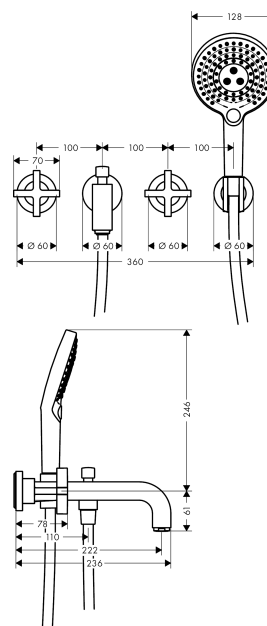

## AXOR Citterio

Смеситель для ванны, на 3 отверстия, настенный, с крестообразными рукоятками, с отдельными розетками

Поверхности : хром    Артикульный номер: **39447000**

#### Характеристики

- состоит из: Смеситель для ванны, с 2 рукоятками, ручной душ-«палочка», держатель для душа, шланг для душа
- выступ 222 мм
- вид соединения: скрытая часть
- тип струи смесителя: обычная струя
- тип струи ручного душа: Rain, RainAir, WhirlAir
- керамический узел смешивания
- мин. рабочее давление 1 бар
- макс. рабочее давление: 10 бар
- нерегулируемое ограничение температуры
- с переключателем вакуумного типа
- клапан обратного тока воды

### График расхода воды