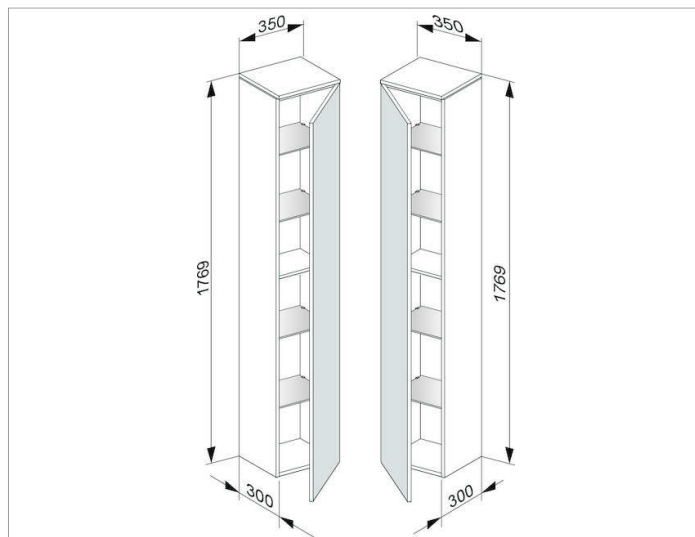

Edition 400

31730XX0002 Высокий шкаф-пенал

ИЗДЕЛИЕ

ЧЕРТЕЖ

ОПИСАНИЕ ИЗДЕЛИЯ

1-дверный с нажимным открыванием Push-to-Open и амортизатором дверцы

оборудование

- 4 стеклянные полочки

поверхность

37,38,39,45,46,47

Габариты

350 x 1769 x 300 mm