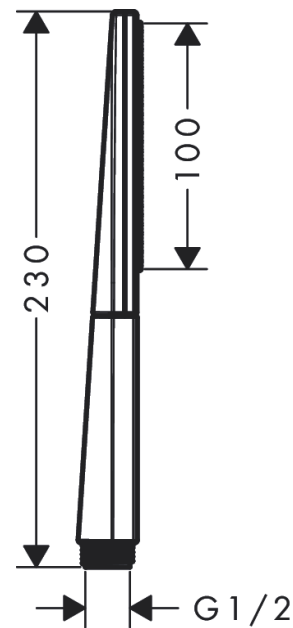

Rainfinity

Ручной душ-"палочка" 100 1jet EcoSmart

Поверхность: **шлиф. бронза** Артикульный номер: **26867140**

Описание

Характеристики

- размер головки душа: 100 мм
- тип струи: PowderRain
- максимальный объем расхода воды при 3 барах: 9 л/мин
- промываемое сетчатое уплотнение
- соединительная резьба G 1/2
- подходит для проточных водонагревателей

Технология

Награды за дизайн

reddot award 2019
best of the best

GERMAN
DESIGN
AWARD
WINNER
2021

Продукт

Чертеж

График расхода воды

Расход измерен практически с помощью соответствующей арматуры (термостат/смеситель/скрытый клапан).

Поверхность: **шлиф. бронза** Артикульный номер: **26867140**

Перечень запасных частей

Год выпуска: >01/21

Позиция	Описание	Артикульный номер	PC	PU
1	flow limiter (9 l/min)	95659000	-	1
2	filter	92672000	-	1
3	seal	98058000	-	1