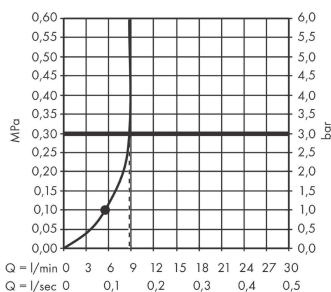

Rainfinity

Ручной душ-"палочка" 100 1jet EcoSmart

Поверхность: **шлиф. бронза** Артикульный номер: **26867140**

Описание

Характеристики

- размер головки душа: 100 мм
- тип струи: PowderRain
- максимальный объем расхода воды при 3 барах: 9 л/мин
- промываемое сетчатое уплотнение
- соединительная резьба G 1/2
- подходит для проточных водонагревателей

Технология

Награды за дизайн

reddot award 2019
best of the best

GERMAN
DESIGN
AWARD
WINNER
2021

Продукт

Чертеж

График расхода воды

Расход измерен практически с помощью соответствующей арматуры (термостат/смеситель/скрытый клапан).