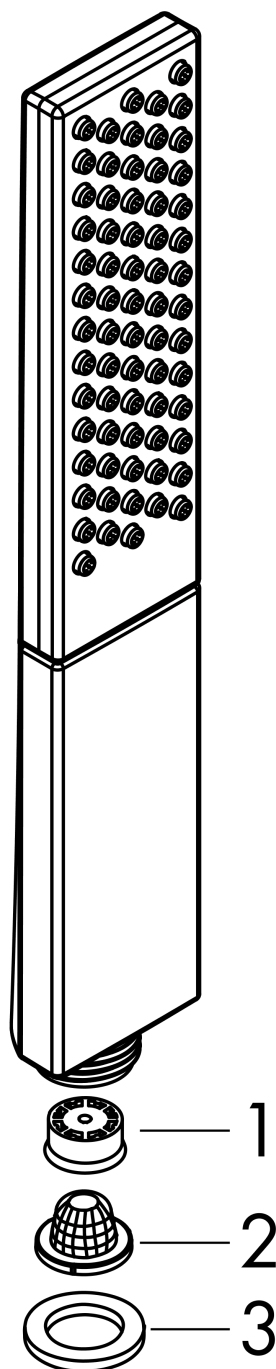

Rainfinity

Ручной душ-"палочка" 100 1jet EcoSmart

Поверхность: **шлиф. бронза** Артикульный номер: **26867140**

Описание

Характеристики

- размер головки душа: 100 мм
- тип струи: PowderRain
- максимальный объем расхода воды при 3 барах: 9 л/мин
- промываемое сетчатое уплотнение
- соединительная резьба G 1/2
- подходит для проточных водонагревателей

Технология

Награды за дизайн

reddot award 2019
best of the best

GERMAN
DESIGN
AWARD
WINNER
2021

Продукт

Чертеж

График расхода воды

Расход измерен практически с помощью соответствующей арматуры (термостат/смеситель/скрытый клапан).

Rainfinity

Ручной душ-"палочка" 100 1jet EcoSmart

Поверхность: **шлиф. бронза** Артикульный номер: **26867140**

Покомпонентное изображение

Год выпуска: >01/21

Rainfinity

Ручной душ-"палочка" 100 1jet EcoSmart

Поверхность: **шлиф. бронза** Артикульный номер: **26867140**

Перечень запасных частей

Год выпуска: >01/21

Позиция	Описание	Артикульный номер	PC	PU
1	flow limiter (9 l/min)	95659000	-	1
2	filter	92672000	-	1
3	seal	98058000	-	1