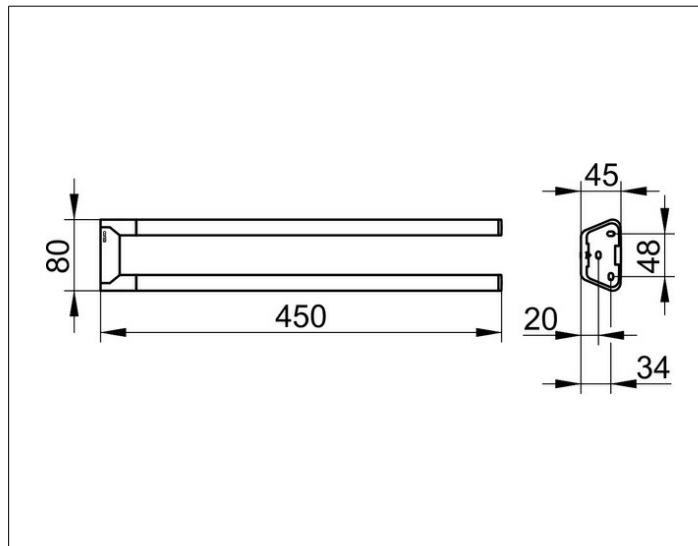

Collection Reva

12818010000 Полотенцедержатель

ИЗДЕЛИЕ

ЧЕРТЕЖ

ОПИСАНИЕ ИЗДЕЛИЯ

двойной, неповоротный

ПОВЕРХНОСТЬ

хром

ГАБАРИТЫ

450 mm