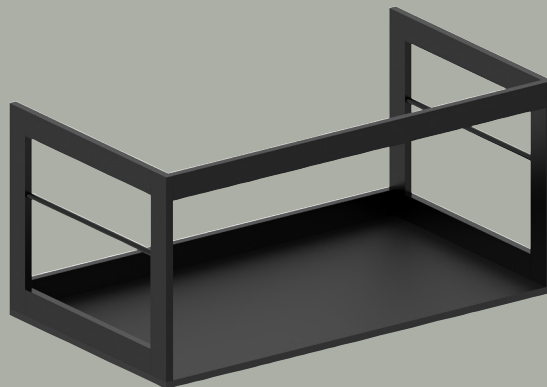

Struttura

MSP8228

MSP8228
79,6x44,5 h37,5

Struttura in alluminio con ripiano in legno laminato.

Aluminium frame with laminate wood shelf.

Finitura/Finishing

- Nero opaco/ Black matt

Per lavabi - For washbasins

Codici - Codes

Pura 82x46

- 8885111
- 8885109
- 8885126