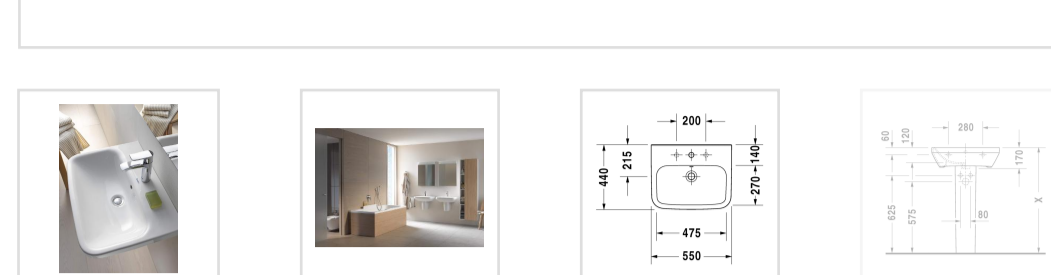

DuraStyle

DuraStyle Умывальник

- ↓ Инструкция по уходу
- ↓ Монтажная инструкция
- ↓ Руководство по эксплуатации
- → CAD и данные по планированию

Номер артикула 231955

с переливом, с плоскостью под смеситель, глазуровка снизу, 550 мм

Design by Matteo Thun & Antonio Rodriguez

Размеры

550 мм

Варианты

● 1 готовое отверстие под смеситель 2319550000

Также доступно с WonderGliss
Керамика, покрытая WonderGliss, будет оставаться гладкой, привлекательной и чистой в течение долгого времени

Цвета

Отправить запрос в магазин →