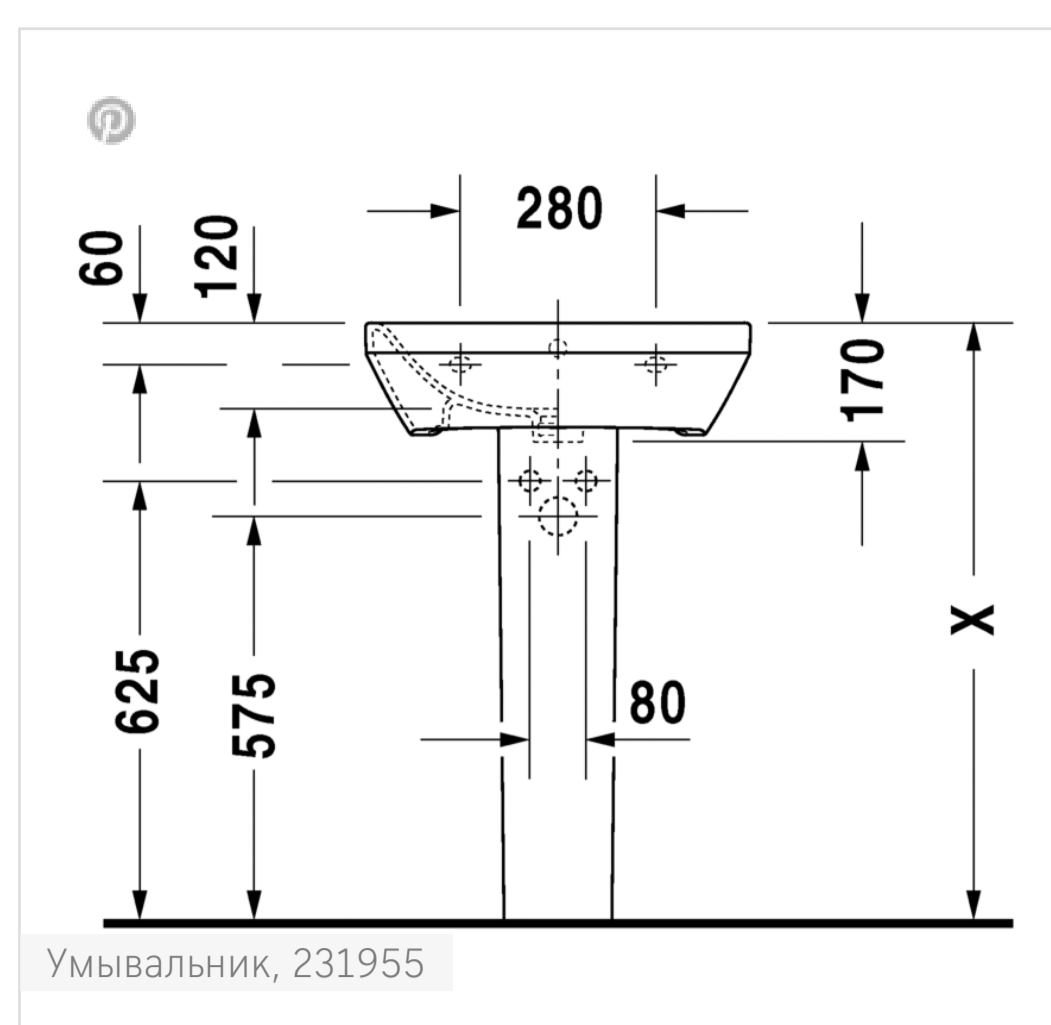

DuraStyle

DuraStyle Умывальник

- ↓ Инструкция по уходу
- ↓ Монтажная инструкция
- ↓ Руководство по эксплуатации
- CAD и данные по планированию

Номер артикула 231955

с переливом, с плоскостью под смеситель, глазуровка снизу, 550 мм

Design by Matteo Thun & Antonio Rodriguez

Размеры

550 мм

Варианты

● 1 готовое отверстие под смеситель 2319550000

Также доступно с WonderGliss
Керамика, покрытая WonderGliss, будет оставаться гладкой, привлекательной и чистой в течение долгого времени