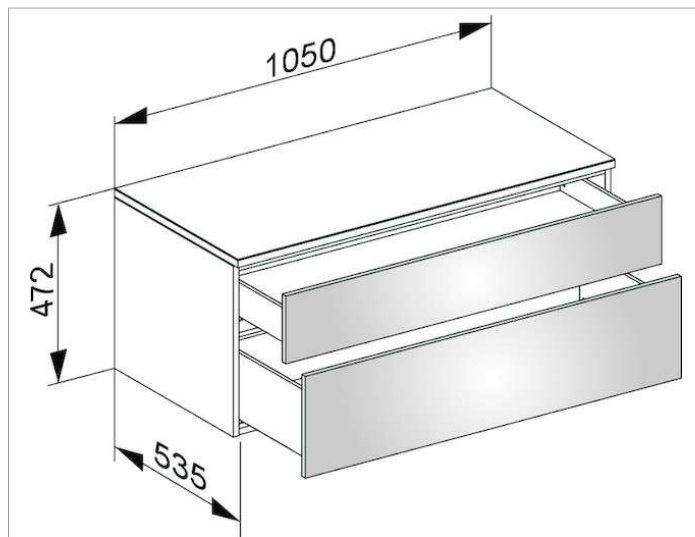

Edition 400

31753XX0000 Боковая тумба

ИЗДЕЛИЕ

ЧЕРТЕЖ

ОПИСАНИЕ ИЗДЕЛИЯ

подвесная
2 выдвижных фронтальных ящика с нажимным открыванием Push-to-Open и доводчиком, высота верхнего выдвижного ящика 180 мм нижнего - 270 мм

поверхность

37, 38, 39, 45

Габариты

1050 x 472 x 535 mm