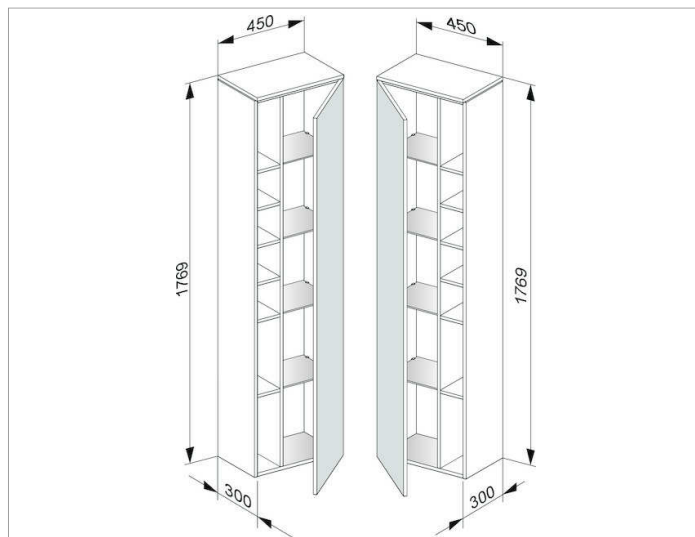

ЧЕРТЕЖ

ОПИСАНИЕ ИЗДЕЛИЯ

1-дверный с нажимным открыванием Push-to-Open и амортизатором дверцы

оборудование

- 4 стеклянные полочки
- 7 отделений для мелочей

поверхность

21,68,86,87

Габариты

450 x 1769 x 300 mm