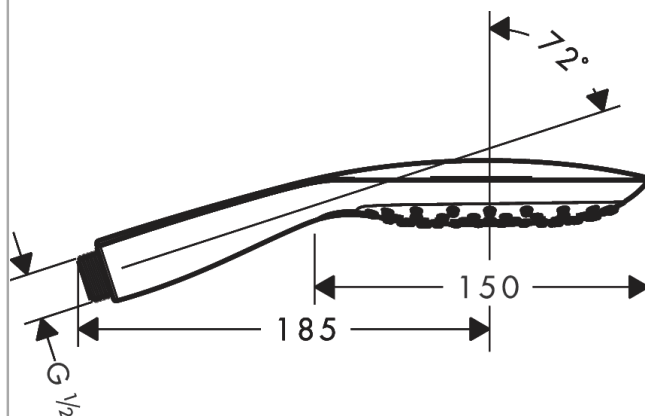

PuraVida

Ручной душ 3jet

Поверхности : **хром**   Артикульный номер: **28557000**

Описание

Характеристики

- ручной душ с двусторонней конструкцией
- размер душевого диска: 150 мм
- удобное переключение типов струи с помощью кнопки Select
- тип струи: RainAir, CaresseAir, Mix
- максимальный расход воды при 3 бар: 16 л/мин
- с внутренней подачей воды
- промывающийся грязеулавливающий фильтр
- соединительная резьба G 1/2
- подходит для проточных водонагревателей

Технология

Награды за дизайн

DESIGN PLUS
powered by: **ISH**

Продукт

Чертеж

График расхода воды

Расход измерен практически с помощью соответствующей арматуры (термостат/смеситель/скрытый клапан).