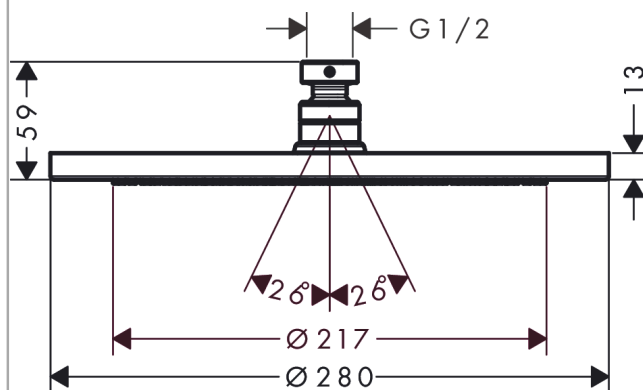

Срома

Верхний душ 280 1jet

Поверхность: **Имитация полированного золота**

Артикульный номер: **26220990**

Описание

Характеристики

- размер головки душа: 280 мм
- тип струи: RainAir
- шарнирное соединение: регулируемый угол наклона верхнего душа
- материал душевого диска: металл
- максимальный объем расхода воды при 3 барах: 15,6 л/мин
- расход воды для струи RainAir (при 3 бар): 15,6 л/мин
- функционирование от: 9,5 л/мин
- минимальное гидравлическое давление: 1,5 бара
- съемный душевой диск для очистки
- монтаж: потолок или стена
- соединительная резьба G½
- подходит для проточных водонагревателей

Технология

Награды за дизайн

Продукт

Чертеж

Сroma

Верхний душ 280 1jet

Поверхность: **Имитация полированного золота**

Артикулный номер: **26220990**

График расхода воды

Расход измерен практически с помощью соответствующей арматуры (термостат/смеситель/скрытый клапан).

Срома

Верхний душ 280 1jet

Поверхность: Имитация полированного золота

Артикульный номер: 26220990

Покомпонентное изображение

Год выпуска: >06/20

Срома**Верхний душ 280 1jet**Поверхность: **Имитация полированного золота**Артикульный номер: **26220990****Перечень запасных частей**

Год выпуска: >06/20

Позиция	Описание	Артикульный номер	PC	PU
1	filter insert	97708000	-	1
2	ball joint	98941990	-	1
3	lock washer	98942990	-	1
4	nut	97958990	-	1
5	lever collar	97536000	-	1
6	seal	97606000	-	1
7	air jet	95794990	-	1
8	O-ring 7x2	98419000	-	1