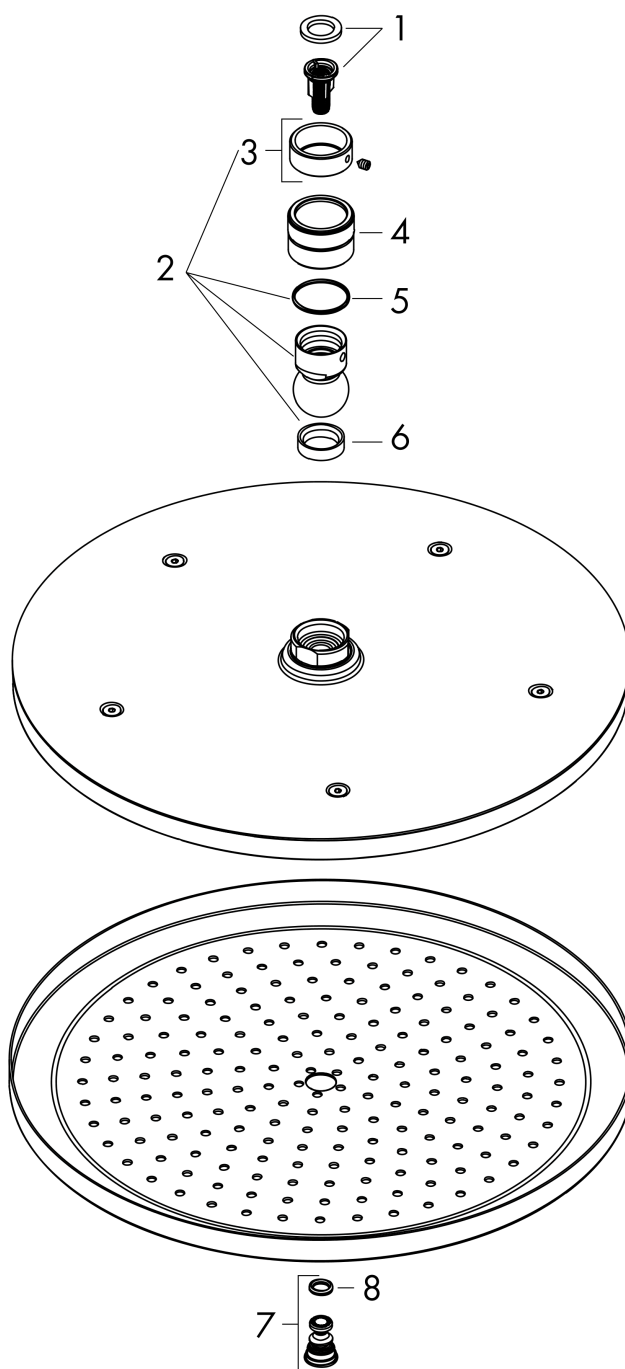

Срома

Верхний душ 280 1jet

Поверхность: **Имитация полированного золота**

Артикульный номер: **26220990**

Описание

Характеристики

- размер головки душа: 280 мм
- тип струи: RainAir
- шарнирное соединение: регулируемый угол наклона верхнего душа
- материал душевого диска: металл
- максимальный объем расхода воды при 3 барах: 15,6 л/мин
- расход воды для струи RainAir (при 3 бар): 15,6 л/мин
- функционирование от: 9,5 л/мин
- минимальное гидравлическое давление: 1,5 бара
- съемный душевой диск для очистки
- монтаж: потолок или стена
- соединительная резьба G½
- подходит для проточных водонагревателей

Технология

Награды за дизайн

Продукт

Чертеж

Сroma

Верхний душ 280 1jet

Поверхность: **Имитация полированного золота**

Артикулный номер: **26220990**

График расхода воды

Расход измерен практически с помощью соответствующей арматуры (термостат/смеситель/скрытый клапан).

Срома

Верхний душ 280 1jet

Поверхность: Имитация полированного золота

Артикульный номер: 26220990

Покомпонентное изображение

Год выпуска: >06/20

Срома**Верхний душ 280 1jet**Поверхность: **Имитация полированного золота**Артикульный номер: **26220990****Перечень запасных частей**

Год выпуска: >06/20

Позиция	Описание	Артикульный номер	PC	PU
1	filter insert	97708000	-	1
2	ball joint	98941990	-	1
3	lock washer	98942990	-	1
4	nut	97958990	-	1
5	lever collar	97536000	-	1
6	seal	97606000	-	1
7	air jet	95794990	-	1
8	O-ring 7x2	98419000	-	1