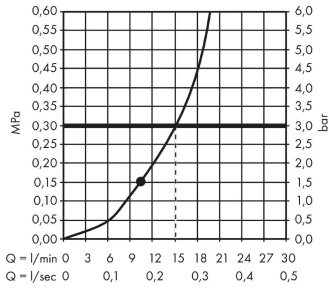

Срома

Верхний душ 280 1jet

Поверхность: **Имитация полированного золота**

Артикульный номер: **26220990**

Описание

Характеристики

- размер головки душа: 280 мм
- тип струи: RainAir
- шарнирное соединение: регулируемый угол наклона верхнего душа
- материал душевого диска: металл
- максимальный объем расхода воды при 3 барах: 15,6 л/мин
- расход воды для струи RainAir (при 3 бар): 15,6 л/мин
- функционирование от: 9,5 л/мин
- минимальное гидравлическое давление: 1,5 бара
- съемный душевой диск для очистки
- монтаж: потолок или стена
- соединительная резьба G½
- подходит для проточных водонагревателей

Технология

Награды за дизайн

Продукт

Чертеж

Сroma

Верхний душ 280 1jet

Поверхность: **Имитация полированного золота**

Артикулный номер: **26220990**

График расхода воды

Расход измерен практически с помощью соответствующей арматуры (термостат/смеситель/скрытый клапан).

Срома

Верхний душ 280 1jet

Поверхность: Имитация полированного золота

Артикульный номер: 26220990