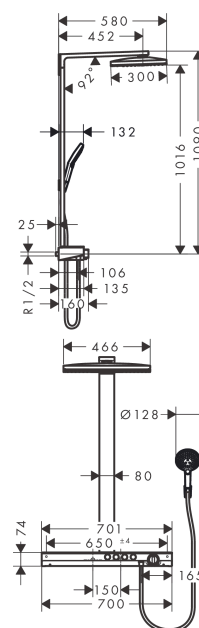

Rainmaker Select

Showerpipe 460 3jet с термостатом

Поверхности : **белый / хром** Артикульный номер: **27106400**

Описание

Характеристики

- состоит из: верхний душ, ручной душ, термостат для душа, штанга для душа, держатель для душа
- верхний душ Rainmaker Select 460 3jet
- размер душевого диска: 460 x 300 мм
- тип струи: Rain, MonoRain, RainStream
- удобное переключение типов струи с помощью кнопки Select
- легкоочищаемый душевой диск
- длина держателя для душа: 450 мм
- полочка: из безопасного стекла
- поверхность полочки: белый
- максимальный расход воды при 3 бар: 27 л/мин
- рабочее давление: мин. 1,5 бар/макс. 10 бар
- термостат ShowerTablet Select 700
- изолированная подача воды
- предохранительный ограничитель при 40°C
- регулируемый ограничитель температуры горячей воды
- пользовательское управление посредством кнопки Select
- возможно одновременное включение 4 потребителей (душей)
- вид монтажа: внешний монтаж
- соединительная резьба G 1/2
- межосевое подключение 150 ± 18 мм

Технология

Продукт

Чертеж