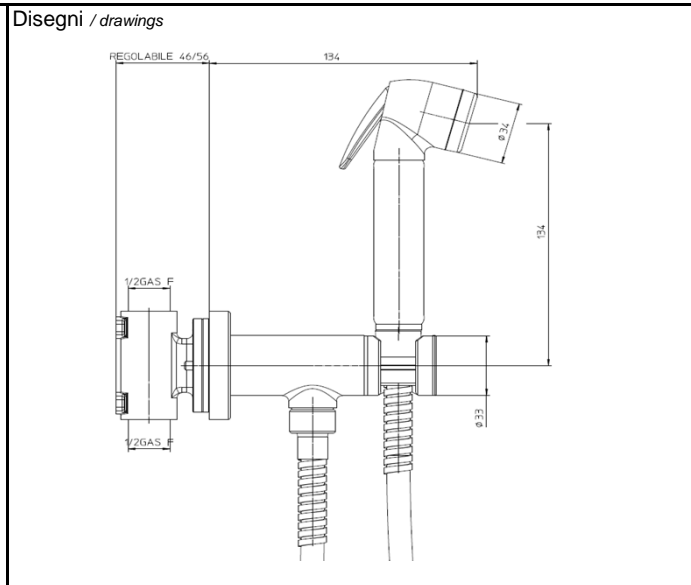

	<b>SCHEDA TECNICA</b> TECHNICAL SHEET	Date: 27/06/2014	Rev/0

<b>Codice / Code:</b> <b>E37006</b>	<b>Descrizione / description:</b> <b>TALITA MIXER SET</b> <b>Progressive Mixer Kit with brass Bidet Handspray and D. int. Brass Hose 125CM</b>
--	---

Grafico di portata / Flow rate diagram

	rain
0	0
0,5	3,8
1	4,65
1,5	5,2
2	5,45
2,5	5,35
3	5,25
3,5	5,2
4	5,05
4,5	4,75
5	4,55
pressione <b>bar</b>	portata <b>L/min</b>

**MATERIALI / materials**

Brass

**CARATTERISTICHE IDRAULICHE / hydraulic features**