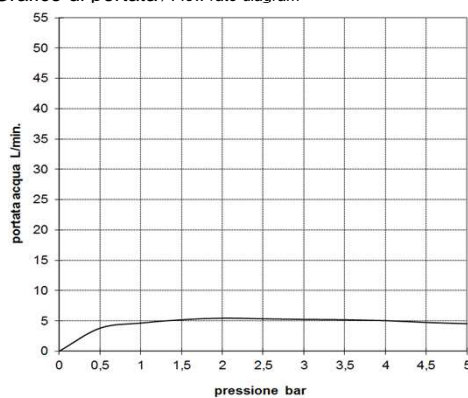

	<b>SCHEDA TECNICA</b> TECHNICAL SHEET	Date: 27/06/2014	Rev/0

<b>Codice / Code:</b> <b>E37006</b>	<b>Descrizione / description:</b> <b>TALITA MIXER SET</b> <b>Progressive Mixer Kit with brass Bidet Handspray and D. int. Brass Hose 125CM</b>
--	---

Grafico di portata / Flow rate diagram

	rain
0	0
0,5	3,8
1	4,65
1,5	5,2
2	5,45
2,5	5,35
3	5,25
3,5	5,2
4	5,05
4,5	4,75
5	4,55
pressione <b>bar</b>	portata <b>L/min</b>

**MATERIALI / materials**

Brass

**CARATTERISTICHE IDRAULICHE / hydraulic features**

	pressione pressure	portata flow rate	temperatura temperature	<i>solo per miscelatori termostatici</i> <i>only for thermostatic mixers</i>	
min	<b>1 bar</b>	<b>L/min</b>	--	Blocco di sicurezza safety lock	/
max	<b>5 bar</b>	<b>5 L/min</b>	<b>&lt;70°C</b>	Temperatura acqua fredda cold water temperature	/
consigliata recommende	<b>2-3 bar</b>	<b>5 L/min</b>	<b>°C</b>	Temperatura acqua calda hot water temperature	/