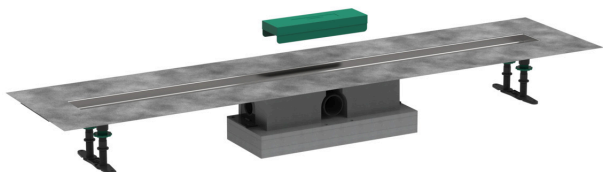

uBox universal

Полный набор для стандартной установки - внешняя часть слива для душа 1200

Поверхности : п.а. Артикульный номер: 56027180

Описание

Характеристики

- состоит из: монтажный набор, скрытая часть, предустановленная уплотнительная мембрана, сифон, панель для регулировки высоты
- подходит для все внешние части RainDrain Rock и RainDrain Match
- Область использования: новая конструкция, реновация
- гидрозатвор: 50 мм
- пропускная способность с сифоном: до 42 л/мин
- пропускная способность с Dryphon: до 60 л/мин
- Номинальный диаметр соединения: DN50
- Подключение: трехсторонний
- вкл. регулируемые по высоте ножки и приспособление для укладки плитки
- монтажный кронштейн позволяет легко крепить изделие к полу
- регулировка по высоте с помощью пеноблока
- с предусмотренным уклоном
- вид монтажа: настенный, свободная установка на полу
- простой в очистке сифон
- съемный сифон
- комплект для установки материалов:
Нержавеющая сталь 304 (1.4301)

Технология

Продукт

Чертеж