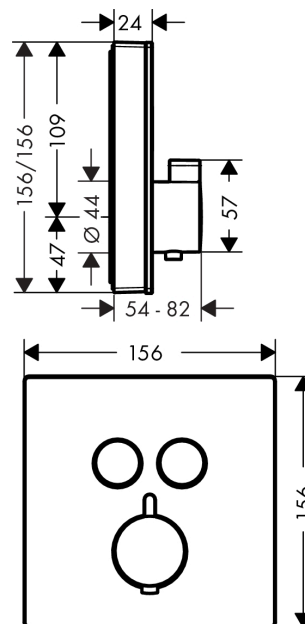

ShowerSelect Glass

Термостат ShowerSelect для двух потребителей, стеклянный, СМ

Поверхности : белый/хром Артикульный номер: 15738400

Описание

Характеристики

- 2 потребителя
- кнопка Select включения / выключения для 2 потребителей
- расход воды через верхний вывод: 25 л/мин
- расход воды через нижний вывод: 23 л/мин
- картридж термостата, клапан Select
- предохранительный ограничитель при 40°C
- регулируемое ограничение температуры

Технология

Награды за дизайн

reddot award 2015
winner

Продукт

Чертеж

График расхода воды