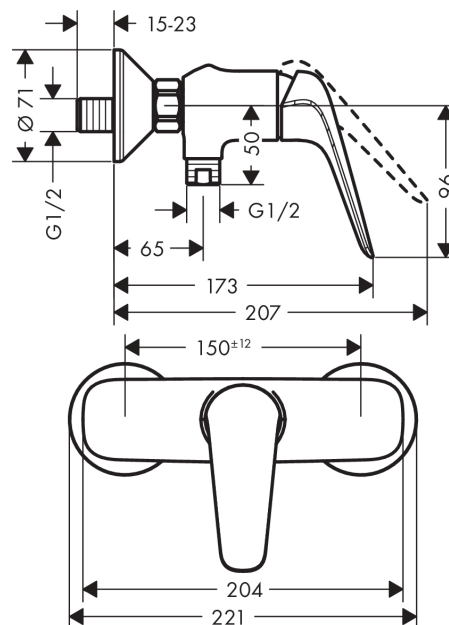

Novus

Смеситель для душа, однорычажный, ВМ

Поверхности : хром Артикульный номер: 71060000

Описание

Характеристики

- вид соединения: S-образные эксцентрики
- межосевое подключение: 150 мм ± 12 мм
- расход воды ручным душем при 3 барах: 15 л/мин
- керамический узел смешивания
- регулируемое ограничение температуры
- клапан обратного тока воды
- с шумопоглотителем
- шланговое подсоединение DN15
- класс шума: I
- класс расхода воды: B

Продукт

Чертеж

График расхода воды