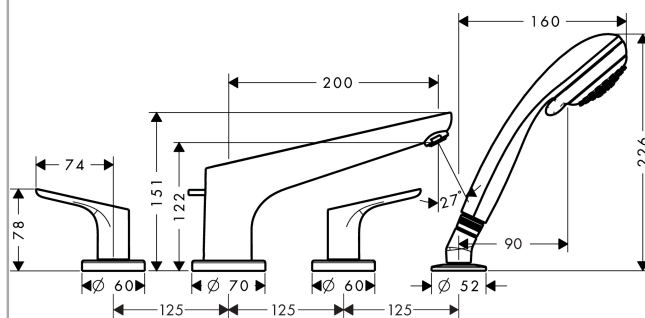

Focus

Смеситель на край ванны, на 4 отверстия, 1/2"

Поверхности : хром Артикульный номер: 31936000

Описание

Характеристики

- состоит из: смеситель на край ванны, на 4 отверстия, ручной душ, держатель для душа
- вид соединения: скрытая часть
- максимальное расстояние, на которое вытягивается ручной душ: 1,60 м
- расход воды при 3 барах: 22 л/мин
- керамический узел смешивания
- с переключателем вакуумного типа
- клапан обратного тока воды
- со встроенной защитной комбинацией EN 1717

Технология

Продукт

Чертеж

График расхода воды