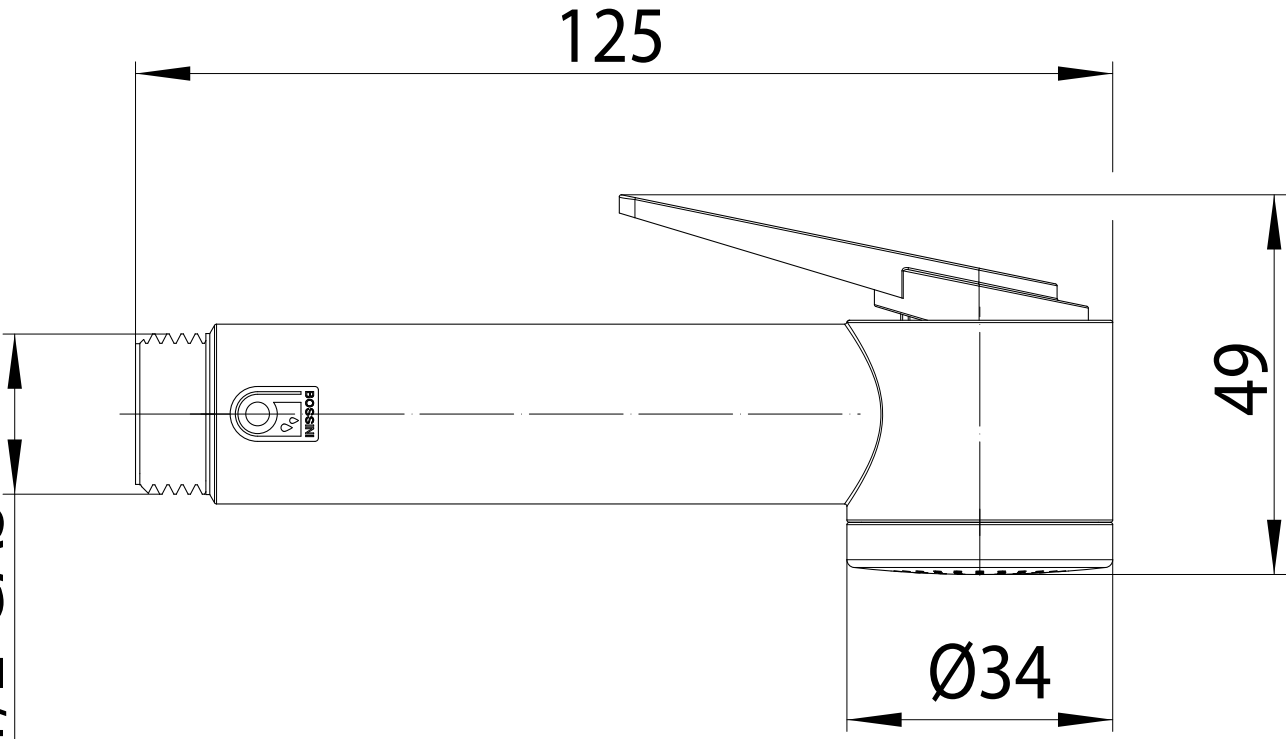

1/2" GAS

125

49

Ø34