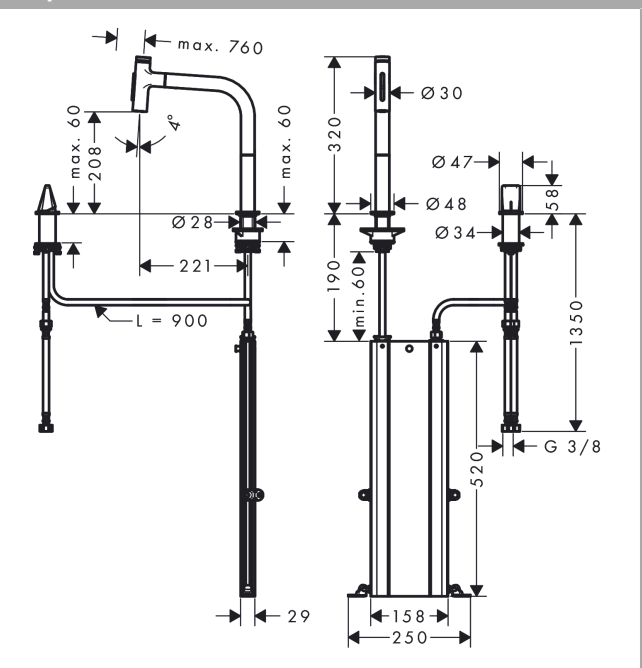

Metris Select M71

Кухонный смеситель на 2 отверстия, однорычажный, 200, с вытяжным душем, 2jet, sBox

Поверхности : хром Артикулный номер: 73818000

Описание

Характеристики

- состоит из: кухонный смеситель, однорычажный, на 2 отверстия, устройство управления, корпус для шланга
- ComfortZone 200
- угол поворота излива: регулировка на 2 уровня, на 110° или 150°
- универсальное размещение элемента управления
- ламинарная и душевая струя
- фиксируемая душевая струя, автоматическое переключение струи в исходный режим закрытием смесителя
- кнопка Select: для комфортного включения/выключения воды
- магнитная система крепления душа MagFit
- максимальный расход воды при 3 бар: 8 л/мин
- керамический узел смешивания
- соединительные шланги G 3/8
- встроенный клапан обратного тока воды
- подходит для проточных водонагревателей
- коробка для шланга: короб sBox для тихого, плавного, безопасного перемещения шланга в кухонном шкафу, под столешницей; удлинение шланга - до 76 см

Технология

Продукт

Чертеж