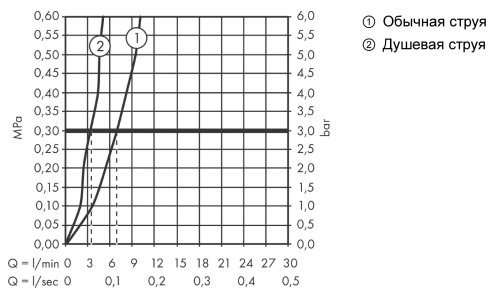

### Чертеж

### График расхода воды

Расход измерен практически с помощью соответствующей арматуры (термостат/смеситель/скрытый клапан).