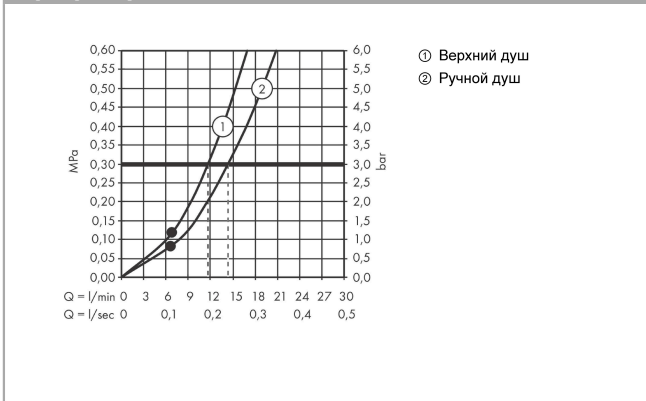

Чертеж

График расхода воды

Croma Select S

Showerpipe 280 1jet с термостатом и ручным душем Raindance Select S 120 3jet

Поверхность: **Имитация полированного золота** Артикулный номер: **26890990**

Пример монтажа