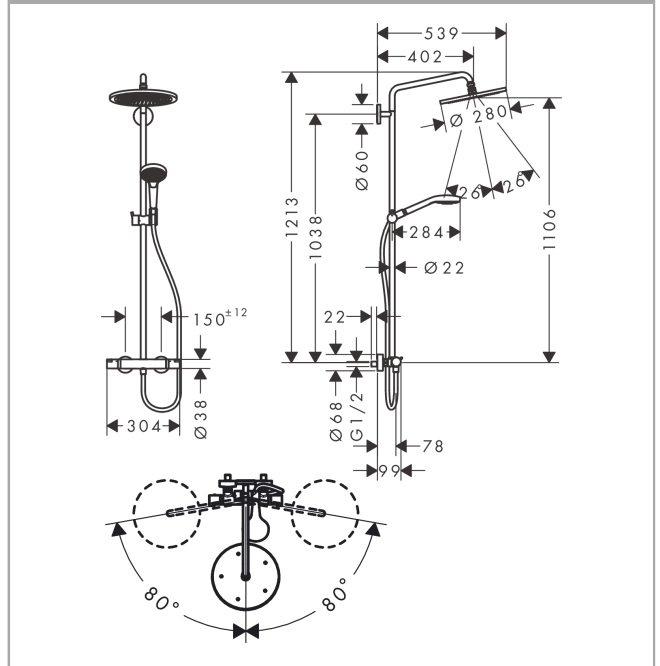

- состоит из: верхний душ, ручной душ, термостат для душа, шланг для душа, держатель, душевая штанга
- верхний душ Croma 280
- размер головки верхнего душа 280 мм
- верхний душ струйного типа RainAir
- расход воды для струи RainAir (при 3 бар): 15 л/мин
- расход воды для струи Rain (при 3 бар): 11 л/мин
- ручной душ струйного типа: RainAir, Rain, Whirl
- объем расхода воды ручного душа при 3 барах: 14,5 л/мин
- максимальный объем расхода воды при 3 барах: 15 л/мин
- мин. напор воды: 1 бар
- макс. напор воды: 10 бар
- шарнирное соединение: регулируемый угол наклона верхнего душа
- трубу можно укоротить по высоте
- диаметр душевой штанги: 22 мм
- регулируемое по высоте крепление ручного душа
- длина держателя верхнего душа: 400 мм
- поворотный держатель для душа
- Термостат Ecostat Comfort
- предохранительная остановка при 40 °C
- регулируемый ограничитель температуры горячей воды
- выходы регулируются поворотной рукояткой
- подходит для проточных водонагревателей
- тип монтажа: наружный монтаж
- соединительная резьба G $\frac{1}{2}$
- расстояние до центра 150 мм \pm 12 мм
- защита от обратного потока
- 2 функции

Чертеж

График расхода воды

Croma Select S

Showerpipe 280 1jet с термостатом и ручным душем Raindance Select S 120 3jet

Поверхность: **Имитация полированного золота** Артикулный номер: **26890990**

Пример монтажа