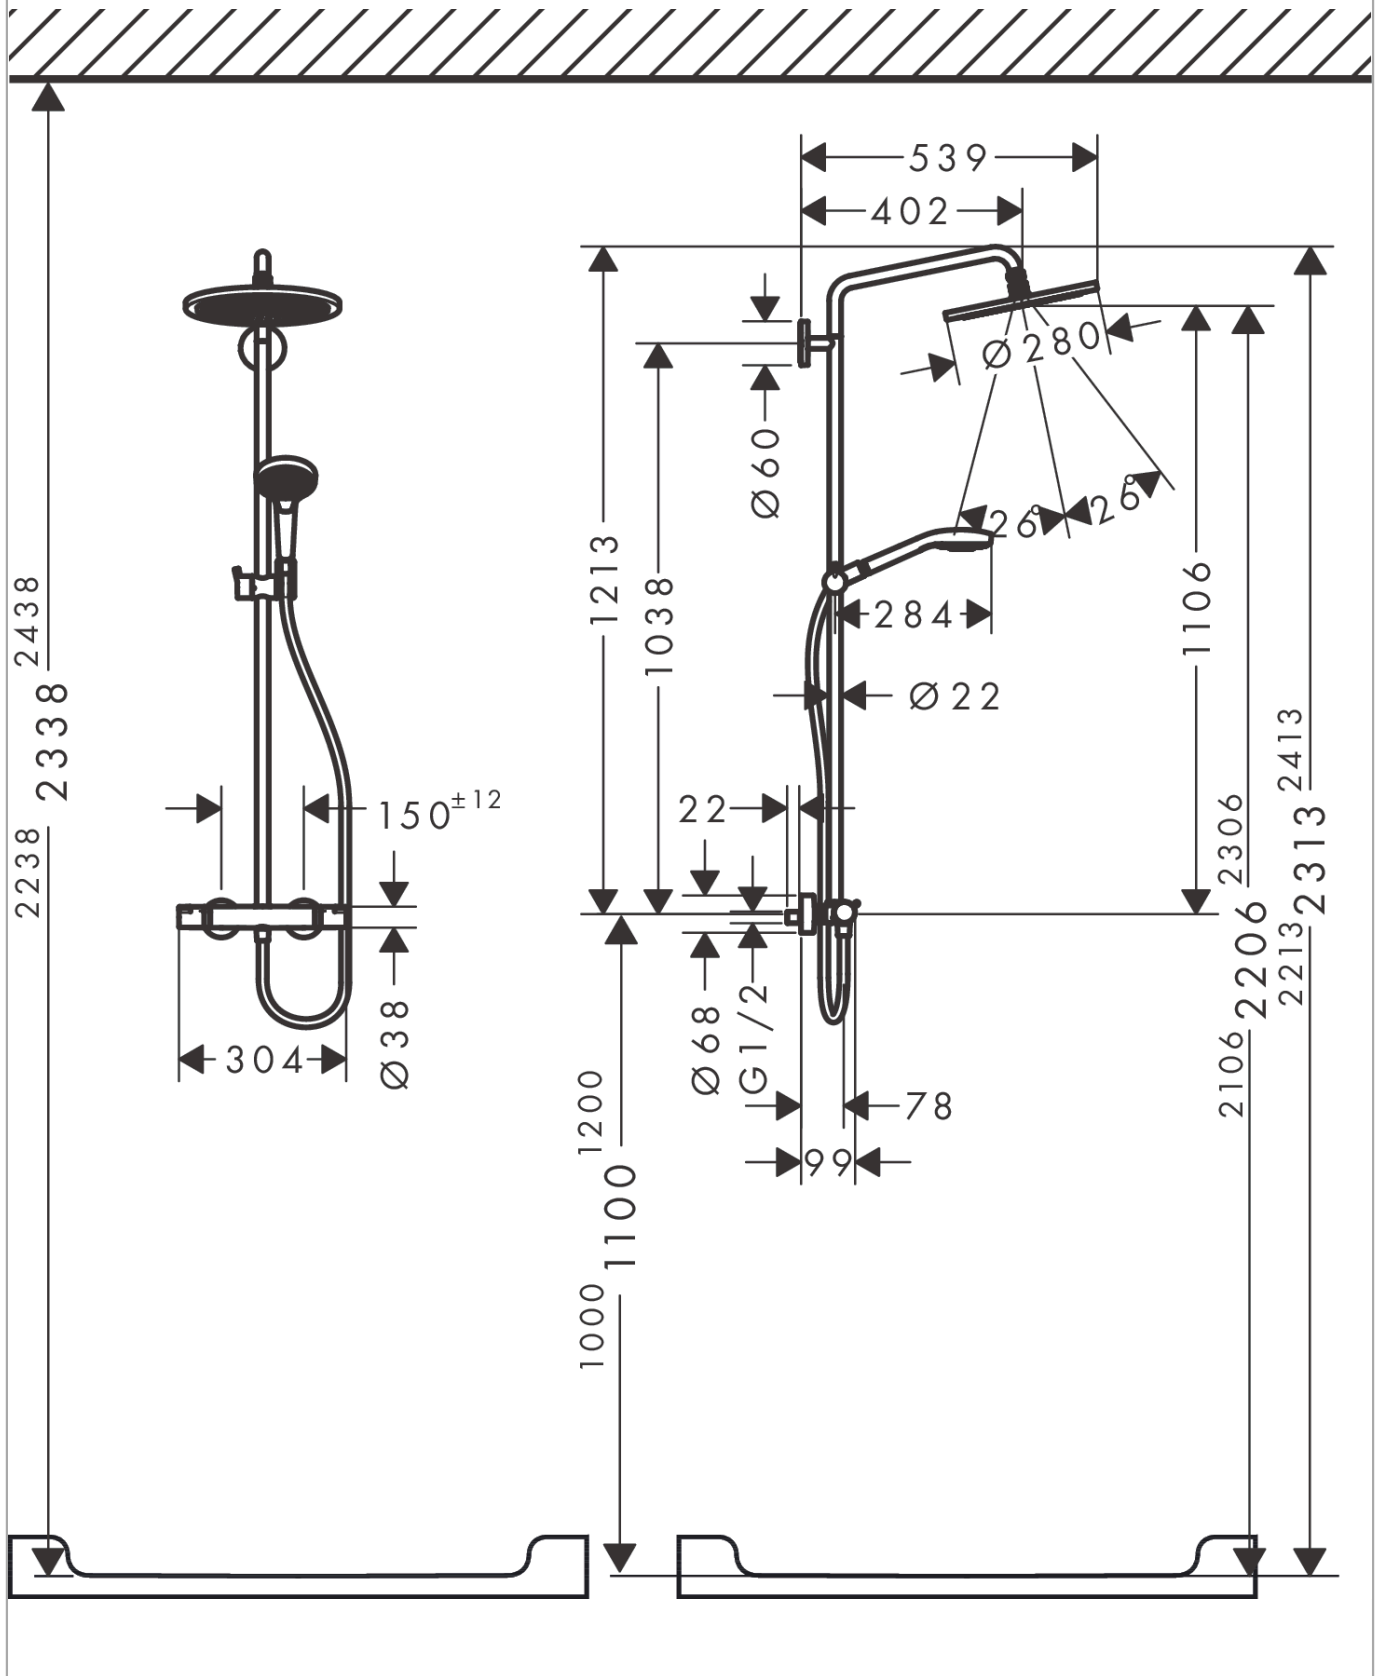

Croma Select S

Showerpipe 280 1jet с термостатом и ручным душем Raindance Select S 120 3jet

Поверхность: **Имитация полированного золота** Артикулный номер: **26890990**

Пример монтажа