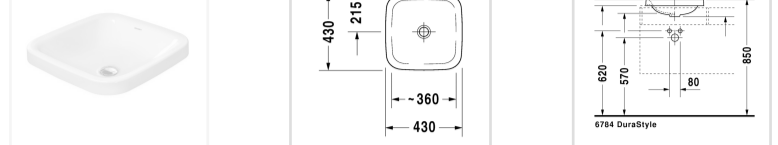

← DuraStyle

DuraStyle Умывальник встраиваемый

- DuraStyle Умывальн...
- Аксессуары
- Соответствующая про...
- Узнать еще
- Ознакомьтесь с сери...

Номер артикула 037243
для встраивания сверху, без перелива, без площадки под смеситель, 430 мм
Design by Matteo Thun & Antonio Rodriguez

Размеры
430 мм

Варианты
☒ без отверстия под смеситель 0372430000

Также доступно с WonderGliss
Керамика, покрытая WonderGliss, будет оставаться гладкой, привлекательной и чистой в течение долгого времени

Цвета

Отправить запрос в магазин →

- ↓ Инструкция по уходу
- ↓ Монтажная инструкция
- ↓ Руководство по эксплуатации
- → CAD и данные по планированию

Запчасти

Выпуск для раковины #005024 для умывальников без перелива

Соответствующая продукция

Узнать еще

WonderGliss

Покрытие WonderGliss, спеченное с керамикой при обжиге, не дает шанса загрязнениям: На гладкой поверхности не удерживается грязь и известковый налет, отходы легче смываются водой. Керамика с покрытием WonderGliss остается гладкой и чистой особенно долго, поэтому за ней очень легко ухаживать. Достаточно мягкой салфетки и мягкого моющего средства.

От умывальника для рук до умывальника для мебели

Базовая прямоугольная форма позволяет создать многочисленные варианты умывальника: от умывальника для рук и до умывальника для мебели, с широкими полками и удобной глубиной раковины.

От умывальника для рук до умывальника для мебели

Базовая прямоугольная форма позволяет создать многочисленные варианты умывальника: от умывальника для рук и до умывальника для мебели, с широкими полками и удобной глубиной раковины.

Большое разнообразие умывальников

От умывальника для рук до умывальника для мебели