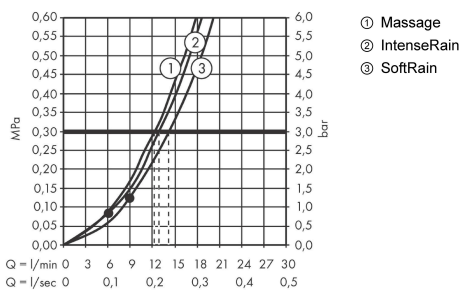

Сroma Select E

Ручной душ Multi

Поверхность: **белый / хром** Артикульный номер: **26810400**

Описание

Характеристики

- размер головки душа: 110 мм
- тип струи: SoftRain, IntenseRain, массажная струя
- удобный выбор струи с помощью кнопки Select
- максимальный объем расхода воды при 3 барах: 16 л/мин
- промываемое сетчатое уплотнение
- соединительная резьба G $\frac{1}{2}$
- подходит для проточных водонагревателей

Технология

Продукт

Чертеж

График расхода воды

Расход измерен практически с помощью соответствующей арматуры (термостат/смеситель/скрытый клапан).

Croma Select E
Ручной душ MultiПоверхность: **белый / хром** Артикульный номер: **26810400****Покомпонентное изображение**