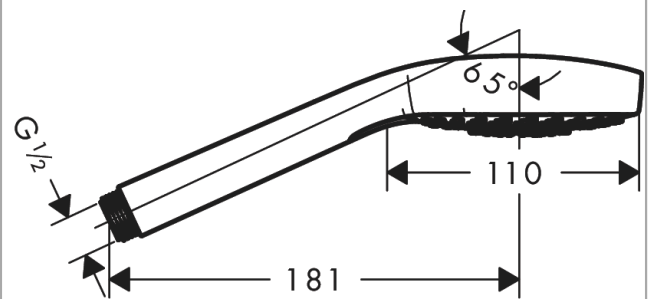

Сroma Select E

Ручной душ Multi

Поверхность: **белый / хром** Артикульный номер: **26810400**

Описание

Характеристики

- размер головки душа: 110 мм
- тип струи: SoftRain, IntenseRain, массажная струя
- удобный выбор струи с помощью кнопки Select
- максимальный объем расхода воды при 3 барах: 16 л/мин
- промываемое сетчатое уплотнение
- соединительная резьба G $\frac{1}{2}$
- подходит для проточных водонагревателей

Технология

Продукт

Чертеж

График расхода воды

Расход измерен практически с помощью соответствующей арматуры (термостат/смеситель/скрытый клапан).

Croma Select E
Ручной душ MultiПоверхность: **белый / хром** Артикульный номер: **26810400****Покомпонентное изображение**