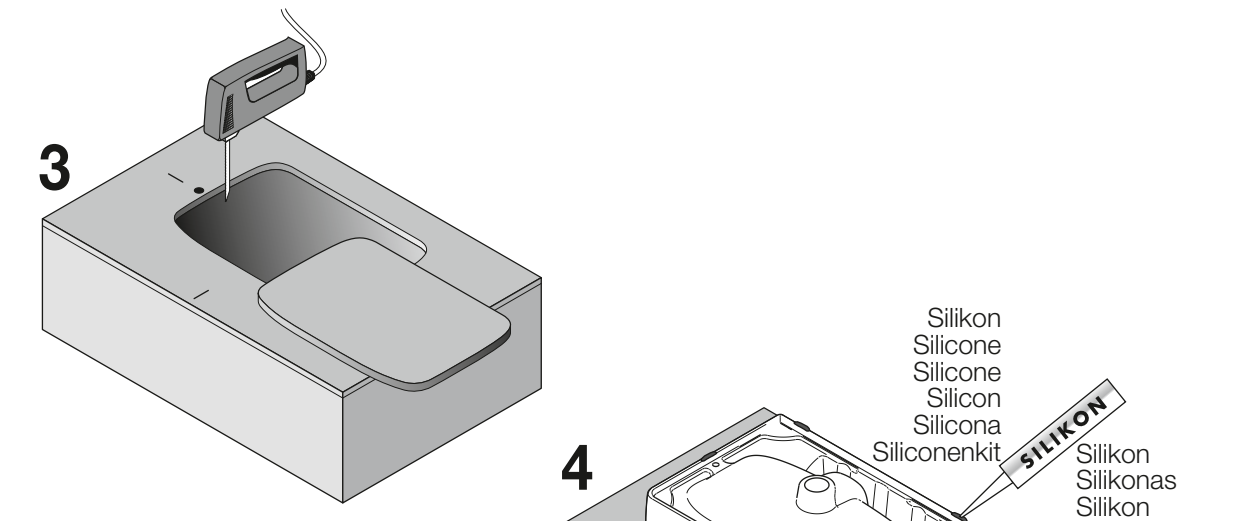

LAUFEN

Laufen Pro

8.1295.2

Waschtisch-Schale
Vasque pour table de toilette
Bacino
Washbasin in bowl
Lavabo de sobreencimera
Waskom
Umyvadlová miska
Praustuvas – dubuo
Umywalka nabladowa
Mosdóta
Раковина-чаша
Стоящ умивалник

8.9896.1

Schablone
Gabarit
Sagoma
Template
Plantilla
Sjabloon
Šablona
Šablonas
Szablon
Šablon
Лекало
Шаблон