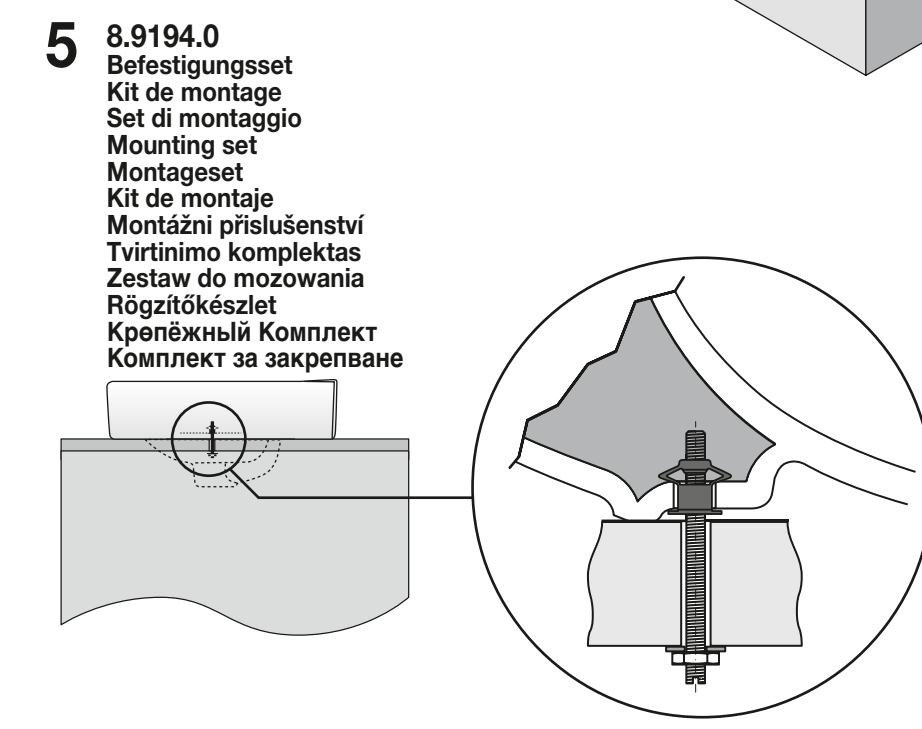

LAUFEN

Laufen Pro

8.1295.2

Waschtisch-Schale
Vasque pour table de toilette
Bacino
Washbasin in bowl
Lavabo de sobreencimera
Waskom
Umyvadlová miska
Praustuvas – dubuo
Umywalka nabladowa
Mosdóta
Раковина-чаша
Стоящ умивалник

8.9896.1

Schablone
Gabarit
Sagoma
Template
Plantilla
Sjabloon
Šablona
Šablonas
Szablon
Šablon
Лекало
Шаблон