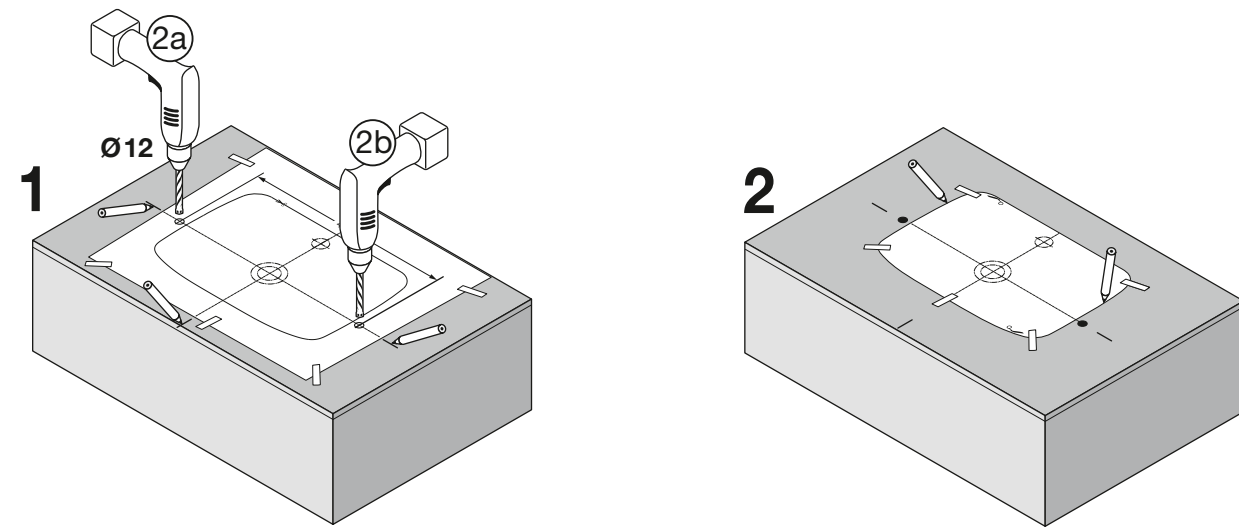

LAUFEN

Laufen Pro

8.1295.2

Waschtisch-Schale
Vasque pour table de toilette
Bacino
Washbasin in bowl
Lavabo de sobreencimera
Waskom
Umyvadlová miska
Praustuvas – dubuo
Umywalka nabladowa
Mosdóta
Раковина-чаша
Стоящ умивалник

8.9896.1

Schablone
Gabarit
Sagoma
Template
Plantilla
Sjabloon
Šablona
Šablonas
Szablon
Šablon
Лекало
Шаблон