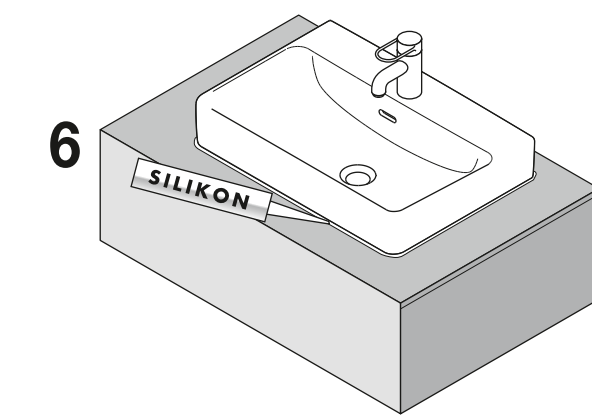

LAUFEN

Laufen Pro

8.1295.2

Waschtisch-Schale
Vasque pour table de toilette
Bacino
Washbasin in bowl
Lavabo de sobreencimera
Waskom
Umyvadlová miska
Praustuvas – dubuo
Umywalka nabladowa
Mosdóta
Раковина-чаша
Стоящ умивалник

8.9896.1

Schablone
Gabarit
Sagoma
Template
Plantilla
Sjabloon
Šablona
Šablonas
Szablon
Šablon
Лекало
Шаблон