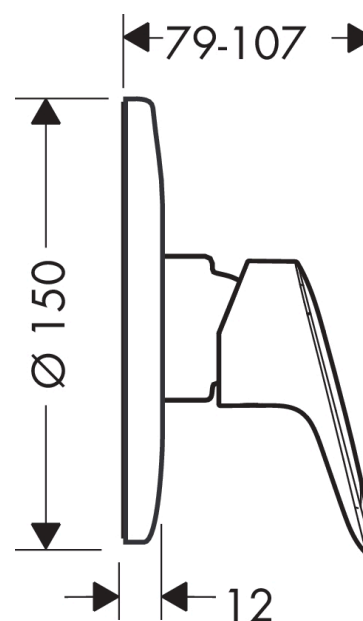

Logis

Смеситель для душа, однорычажный, СМ

Поверхности : **хром** Артикульный номер: **71666000**

Описание

Характеристики

- состоит из: однорычажный смеситель для душа, скрытая часть
- вид соединения: скрытая часть
- керамический узел смешивания

Продукт

Чертеж

График расхода воды