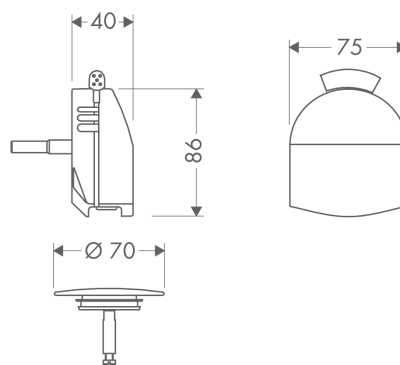

Exafill

Внешняя часть излива на ванну с набором для слива и перелива

Поверхности : **хром** Артикульный номер: **58127000**

Описание

Характеристики

- состоит из: крышка, предохранительная пробка
- подходит для стандартных и нестандартных ванн
- 3 аэратора
- формирователь струи регулируется на 20°
- расход воды 38 л /мин

Продукт

Чертеж

График расхода воды