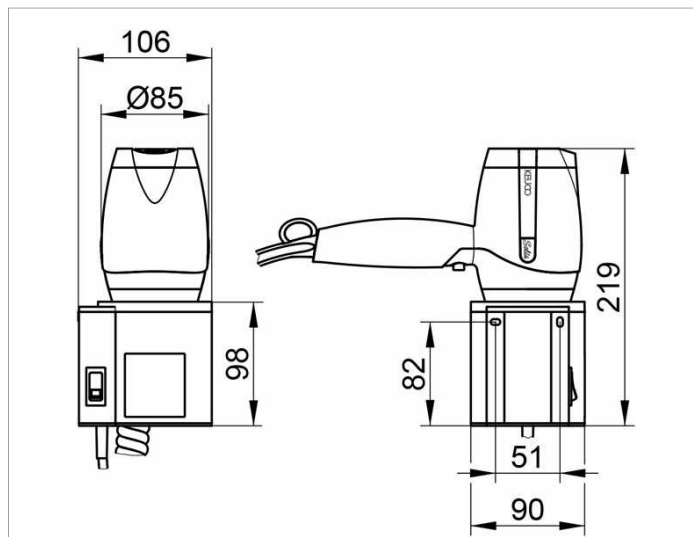

Plan

14995010037 Фен

ИЗДЕЛИЕ**ЧЕРТЕЖ****ОПИСАНИЕ ИЗДЕЛИЯ**

в комплекте с настенным креплением,
220 - 240 В, 50-60 Гц

оборудование

- выключатель с контрольной лампой на настенном креплении
- 3 ступени нагрева макс. до 2000 Вт
- 2 скорости
- защита от перегрева

поверхность

хром/темно-серый (RAL 7021)

спецификации

KEUCO PLAN Hair dryer
14995010037

Suitable for Hotel-, Hospital- and Privat bathrooms
Black-grey Hair dryer,
230 Volt,

inclusive high shine chrome-plated
Wall support

For Fitting in public places

adheres to the Requirements of the object inset
power pack with Control-Lamp and Wall support,
3 Heat controls with up to 1800 Volt Capacity,

1 Cold air switch,

2 speed controls and an integrated Overheating control

Height (Wall support) 98 mm,

Diameter 90 mm

Extendable from 105 mm

The Hair dryer will be mounted on 2 discrete brackets
incl. corrosion-free mounting material