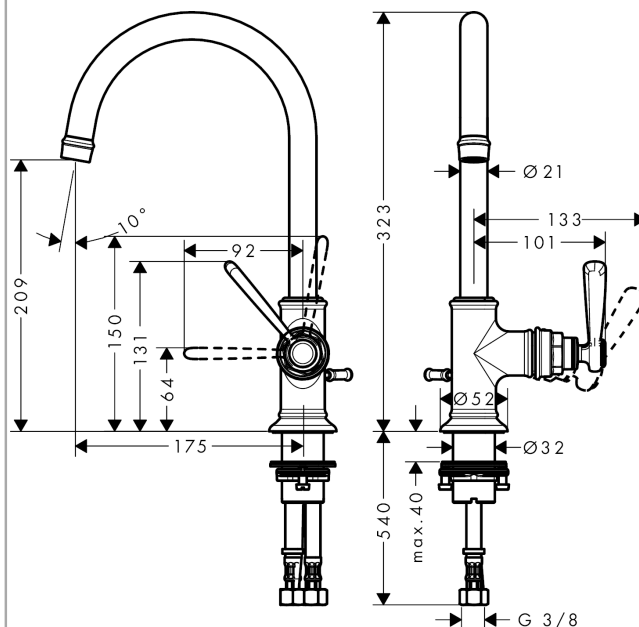

AXOR Montreux

Смеситель для раковины, однорычажный, 210, с рычаговой ручкой, со сливным гарнитуром

Поверхности : хром Артикульный номер: 16517000

Описание

Характеристики

- состоит из: однорычажный смеситель для раковины, слив/перелив
- ComfortZone 210
- выступ 175 мм
- угол поворота излива: 120°
- обычная струя
- расход воды при 3 барах: 5 л/мин
- керамический узел смешивания
- регулируемое ограничение температуры
- подходит для проточных водонагревателей
- донный клапан, 1¼"
- вид соединения: соединительные шланги G ¾"

Технология

Награды за дизайн

Продукт

Чертеж

График расхода воды