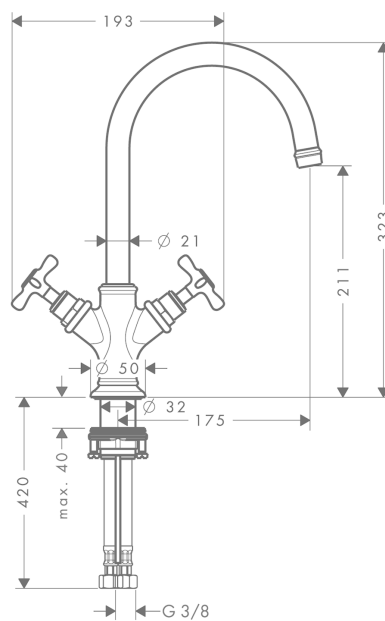

AXOR Montreux

Смеситель для раковины, с двумя ручками, 210, с крестообразными ручками, со сливным гарнитуром

Поверхности : хром Артикулный номер: 16502000

Описание

Характеристики

- состоит из: смеситель для раковины, с 2 ручками, слив/перелив
- ComfortZone 210
- выступ 175 мм
- угол поворота излива: 120°
- обычная струя
- расход воды при 3 барах: 5 л/мин
- с керамическими вентилями для горячей/холодной воды 90°
- подходит для проточных водонагревателей
- донный клапан, 1 1/4"
- вид соединения: соединительные шланги G 3/8"

Технология

Продукт

Чертеж

График расхода воды