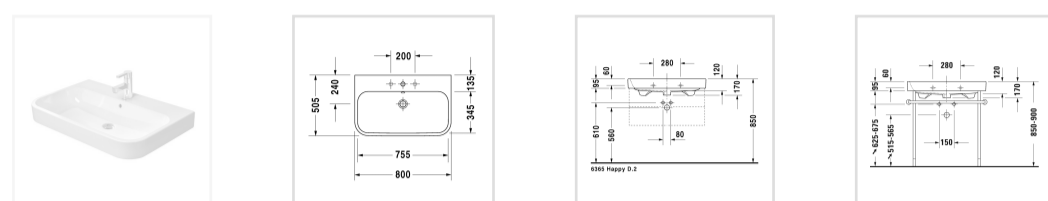

Умывальник, умывальник для мебели, 231880