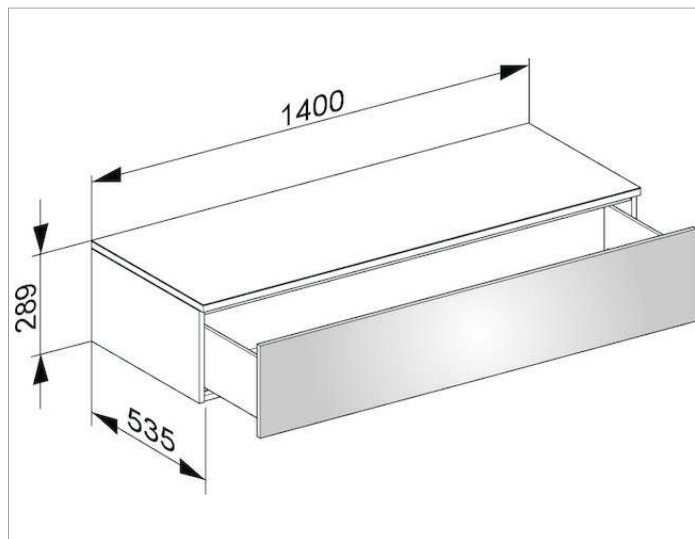

Edition 400

31761XX0000 Боковая тумба

**ИЗДЕЛИЕ**

**ЧЕРТЕЖ**

**ОПИСАНИЕ ИЗДЕЛИЯ**

подвесная  
1 выдвижной фронтальный ящик с нажимным  
открыванием Push-to-Open и доводчиком,  
высота выдвижного ящика 270 мм

**поверхность**

37, 38, 39, 45

**Габариты**

1400 x 289 x 535 mm