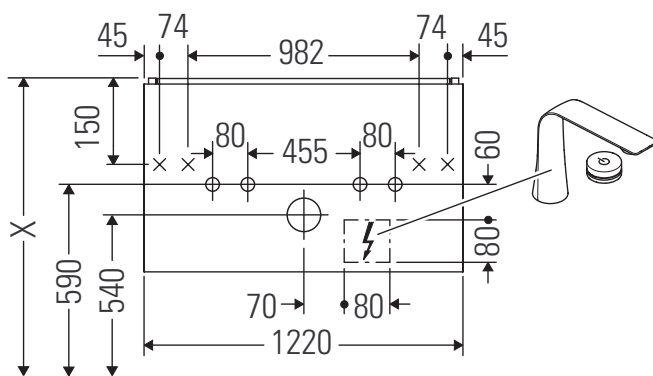

L-Cube

LC 6309

Инструкция по монтажу

W mm	X mm
16	834

W mm	X mm
16	834

Viu # 234412

Указания по применению

Серия мебели для ванной комнаты соответствует действующим нормам и директивам на момент поставки и сконструирована для использования в ванных комнатах. Непосредственное орошение водой, например, во время мытья под душем следует избегать.