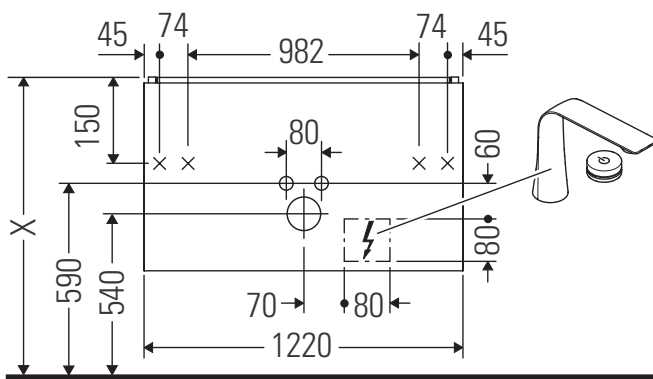

L-Cube

LC 6309

Инструкция по монтажу

W mm	X mm
16	834

W mm	X mm
16	834

Viu # 234412

Указания по применению

Серия мебели для ванной комнаты соответствует действующим нормам и директивам на момент поставки и сконструирована для использования в ванных комнатах. Непосредственное орошение водой, например, во время мытья под душем следует избегать.