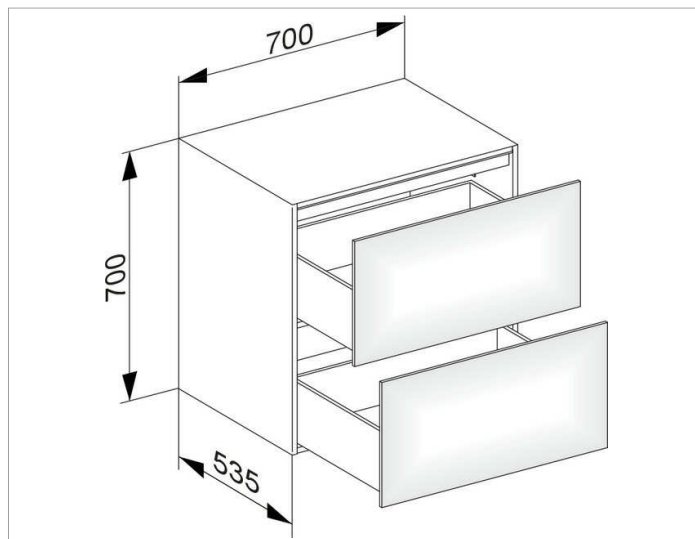

Edition 11

31323XX0000 Боковая тумба

ИЗДЕЛИЕ

ЧЕРТЕЖ

ОПИСАНИЕ ИЗДЕЛИЯ

2 выдвижных фронта с нажимным открыванием
Push-to-Open

оборудование

- 2 передвижных ящика для хранения (190 x 70 x 413 мм)

поверхность

37, 38, 39

Габариты

700 x 700 x 535 mm