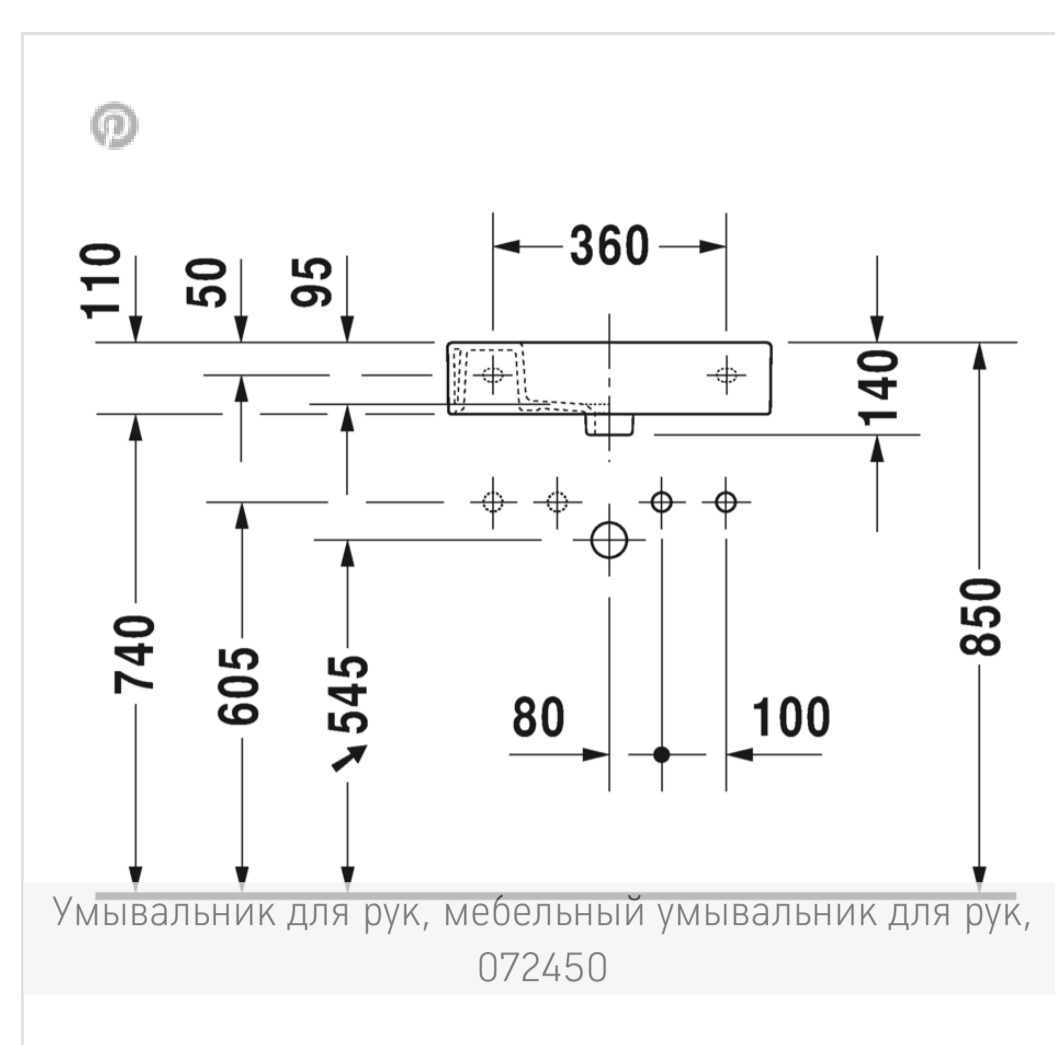

← Vero Air

Vero Air Умывальник для рук, мебельный умывальник для рук

- ↓ [Монтажная инструкция](#)
- ↓ [Руководство по эксплуатации](#)
- [CAD и данные по планированию](#)

Номер артикула 072450

без перелива, с плоскостью под смеситель, глазуровка снизу, 500 мм

[Читать далее](#)

Design by Duravit

Размеры

500 мм

Варианты

- отверстие для смесителя справа 1 готовое отверстие под смеситель 0724500008

Также доступно с WonderGliss

Керамика, покрытая WonderGliss, будет оставаться гладкой, привлекательной и чистой в течение долгого времени