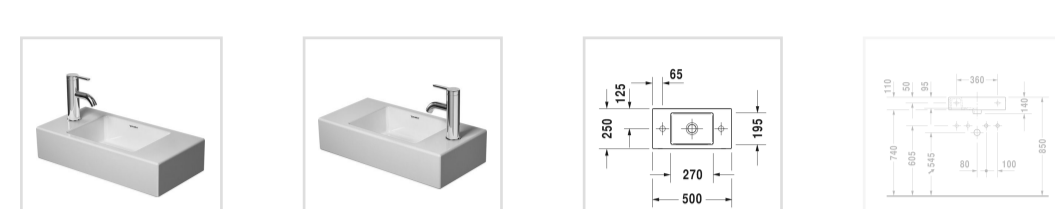

← Vero Air

Vero Air Умывальник для рук, мебельный умывальник для рук

- ↓ [Монтажная инструкция](#)
- ↓ [Руководство по эксплуатации](#)
- [CAD и данные по планированию](#)

Номер артикула 072450

без перелива, с плоскостью под смеситель, глазуровка снизу, 500 мм

[Читать далее](#)

Design by Duravit

Размеры

500 мм

Варианты

- отверстие для смесителя справа 1 готовое отверстие под смеситель 0724500008

Также доступно с WonderGliss

Керамика, покрытая WonderGliss, будет оставаться гладкой, привлекательной и чистой в течение долгого времени

Pure geometry creates pure elegance

The Vero Air washbasins boast streamlined surfaces, small and exact radii, optimised proportions and narrow edges.

[Vero Air washbasins →](#)

Ознакомьтесь с серией

Vero Air