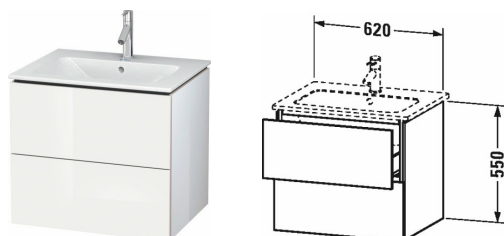

L-Cube Тумбочка подвесная # LC6240

| < 620 мм > |

Тумбочка подвесная	Размеры	Вес	Номер заказа
2 выдвижных ящика, верхний ящик, вкл. вырез и крышку для сифона, для ME by Starck # 233663			
Цвета			
M07 Бетонно-серый матовый декор M09 Светло-голубой матовый декор M11 Кашемировый дуб M12 Дуб брашированный, натуральный шпон M13 Американский орех, натуральный шпон M14 Терра, декор M18 Белый матовый, декор M21 Орех темный декор M22 Белый глянцевый декор M31 Сосна серебристая, декор M38 Доломитово-серый глянцевый лак M40 Черный глянцевый лак M43 Базальт матовый, декор M47 Каменно-синий глянцевый лак M49 Графит матовый, декор M51 Сосна коричневая, декор M52 Европейский дуб, декор M53 Каштан темный, декор M69 Орех брашированный (натуральный шпон) M71 Средиземноморский дуб M72 Дуб брашированный, натуральный шпон M75 Лен, декор M79 Орех натуральный, декор M80 Graphit Super Matt M85 Белый глянцевый лак M86 Капучино глянцевый лак M89 Фланелево-серый глянцевый лак M90 Фланелево-серый шелковисто-матовый лак M91 Серо-коричневый декор			
Вариант	620 x 481 мм		LC6240
Справка			
Рекомендуются малогабаритный сифон # 005076, Система разделителей не монтируется дополнительно, она должна быть установлена на фабрике., Необходимые данные для заказа:, - внутренние разделители да/нет, - орех 77 или клен 78			
Принадлежности			
Дополнительные модули Система разделителей из массива клена или ореха, для шкафчиков шириной 620 мм	620 мм		UV9820
Соответствующая продукция			
Малогабаритный сифон , 1 1/4" мм	1 1/4" мм		005076

L-Cube Тумбочка подвесная # LC6240

|< 620 мм >|

Умывальник, умывальник для мебели с переливом, с плоскостью под смеситель, 630 x 490 мм	630 x 490 мм
---	--------------

233663

Все чертежи содержат необходимые размеры с соблюдением стандартных допусков. Они указаны в мм и не являются обязательными. Точные размеры, в частности для монтажа по индивидуальному заказу, можно получить только по готовому изделию.