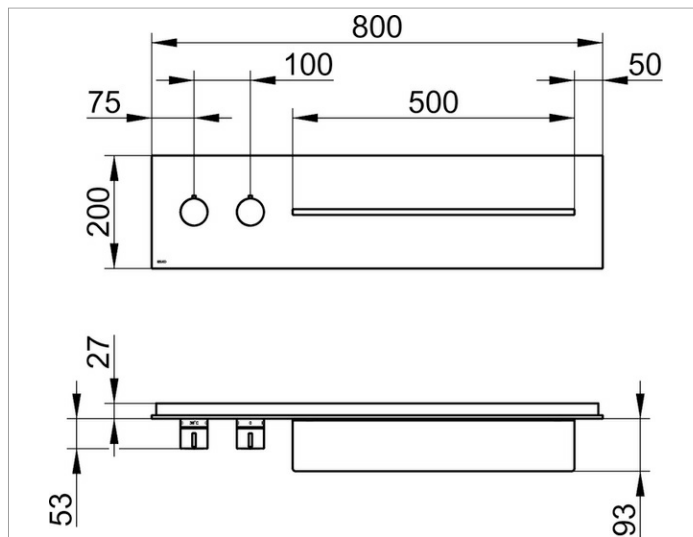

meTime_spa

56162013001 Панель для ванны и душа с термостатом DN 20

ИЗДЕЛИЕ**ЧЕРТЕЖ****ОПИСАНИЕ ИЗДЕЛИЯ**

наружный комплект для управления на 2 потребителя состоит из:

- монтажной рамы
- наружной панели из закаленного стекла с рамой и с полочкой из массива алюминия
- ручки термостата с ограничителем температуры 38°
- рукоятки выключателя и переключателя

поверхность

белый глянцевый

Габариты

800 x 200 mm

спецификации

KEUCO meTime_spa shower and bath board with thermostat unit DN 20, 56162013001

Finish set for the regulation of 2 users, white, clear, model handles left,

Complete with:

mounting frame (stainless steel),

Panel made of ESG glass,

External dimensions: 31-1/2" x 7-7/8",

one shelf made of aluminium (19-11/16" x 3-11/16" x 7/16"),

chrome-plated thermostat handle

with safety cut-off at 100° F,

shut-off handle, total depth 4-11/16"

Essential for installation:

concealed installation unit, Art.-No. 56161 005072