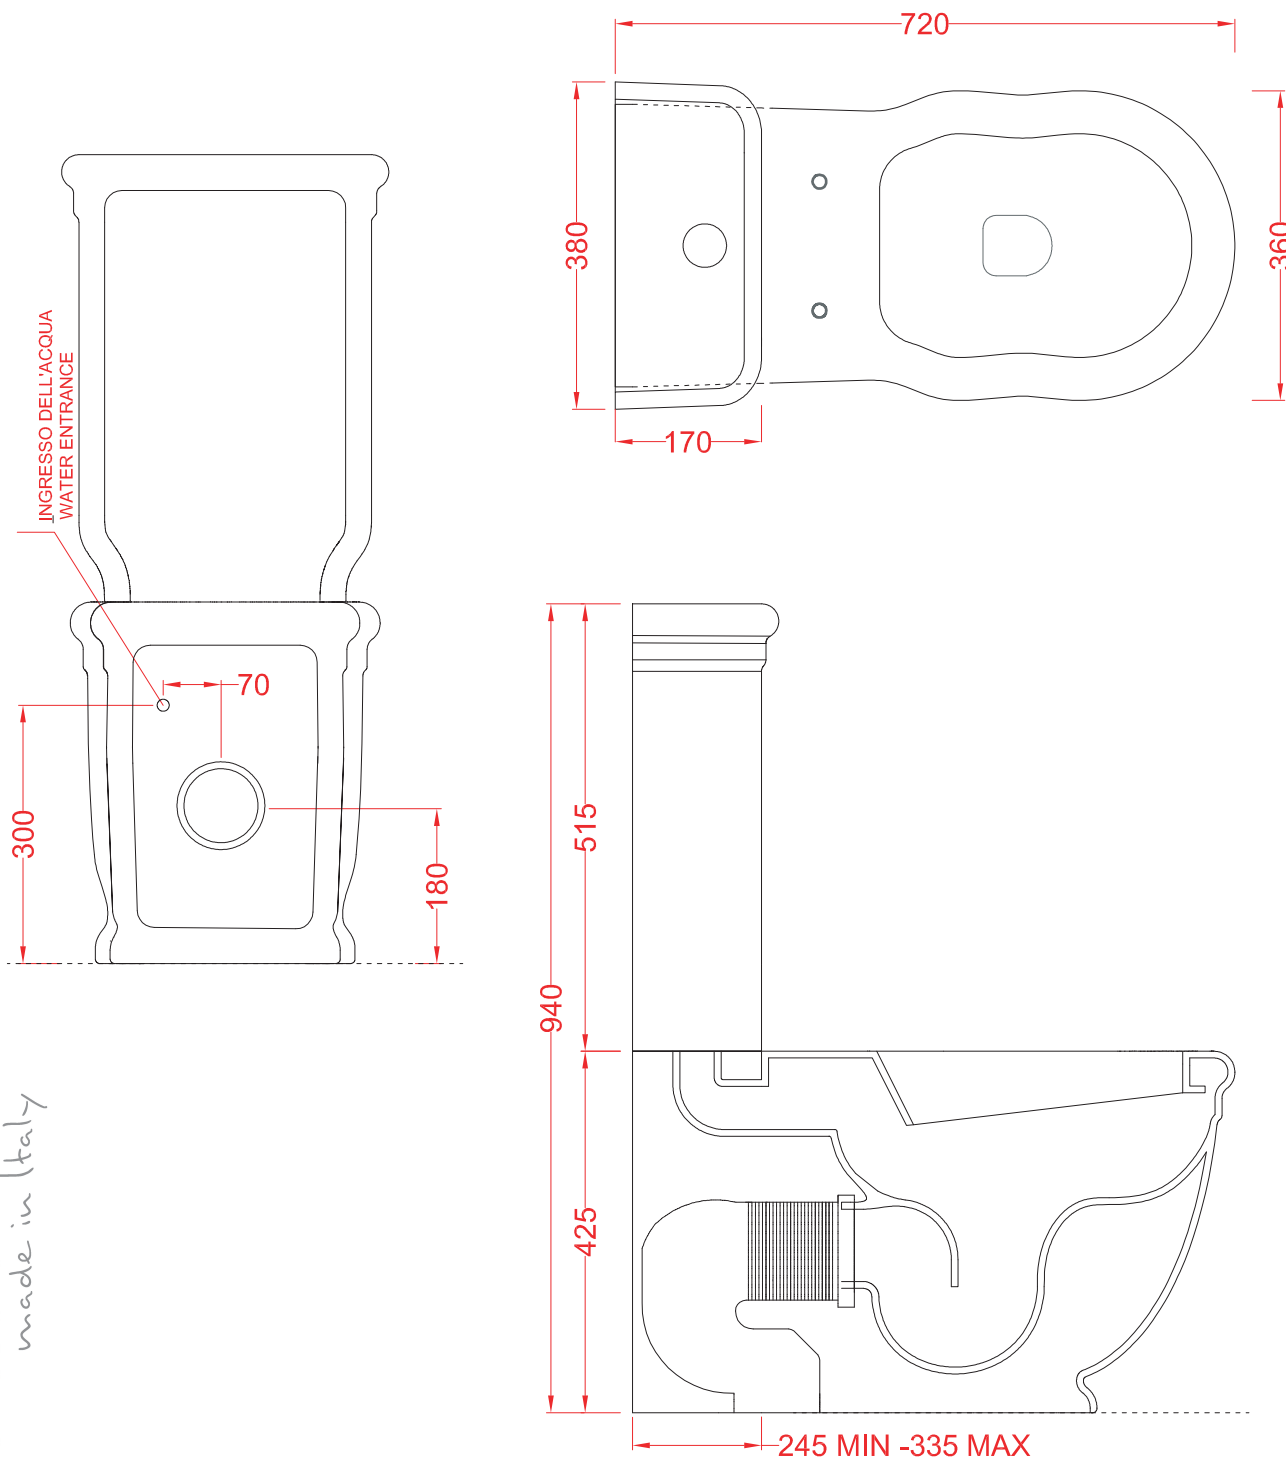

PESO/WEIGHT: KG 34 + 11

the.artceram
made in Italy

N.B. Le misure indicate possono subire una variazione dell'0,6% circa, dovuta ad usura stampi e a variazioni delle caratteristiche tecniche relative alle materie prime che compongono l'impasto.

N.B. Indicated size could have a variation of about 0,6% due to usure of the moulds or the variations of the materials' technical characteristics used in the mixture.