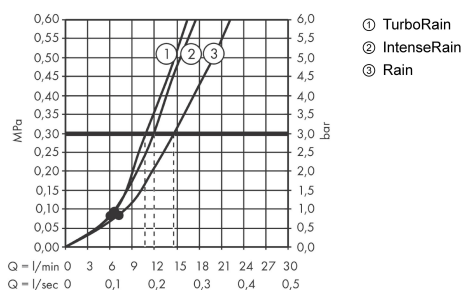

График расхода воды

Расход измерен практически с помощью соответствующей арматуры (термостат/смеситель/скрытый клапан).