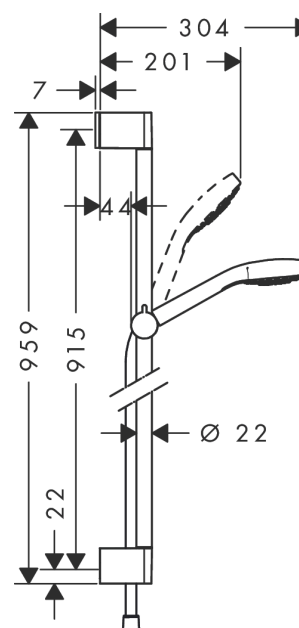

#### Характеристики

- состоит из: ручной душ, душевая штанга, шланг для душа, ползунок
- размер душевого диска: 110 мм
- тип струи: Turbo Rain, IntenseRain, Rain
- удобное переключение типов струи с помощью кнопки Select
- со стороны душа упорный подшипник, предотвращающий перекручивание душевого шланга
- угол наклона может изменяться до 45°
- максимальный расход воды при 3 бар: 15 л/мин
- хромированные настенные крепления из пластика

### График расхода воды

Расход измерен практически с помощью соответствующей арматуры (термостат/смеситель/скрытый клапан).

**Croma Select E**  
**Душевой набор Vario со штангой 90 см**  
 Поверхности : **белый / хром**    Артикульный номер: **26592400**