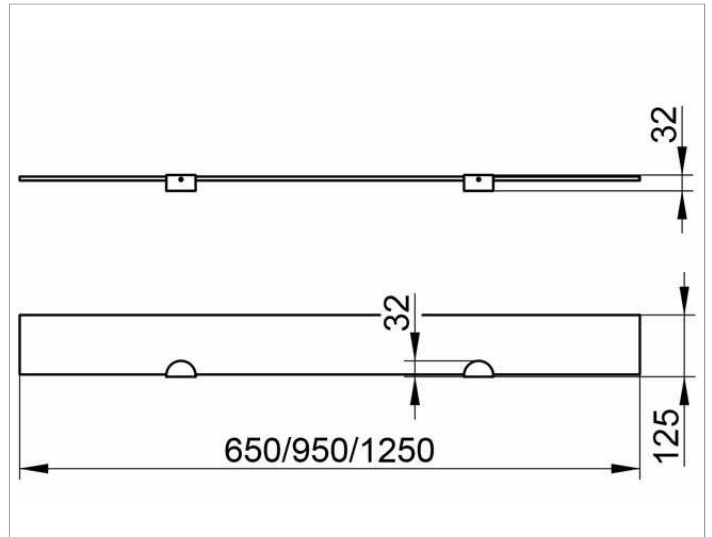

Edition 300

30010005900 Cristallinglas-Platte

PRODUKT

ZEICHNUNG

PRODUKTBESCHREIBUNG

lose, ohne Grünkante, Unterseite mattiert

ABMESSUNG

950 x 120 x 8 mm

AUSSCHREIBUNGSTEXT

KEUCO EDITION 300 Glasplatte 30010005900
hochwertige Cristallinglas-Platte, ohne Grünkante,
Unterseite mattiert,
passend zur Ablagekonsole, Artikel-Nr. 30010,
Breite 950 mm, Tiefe 120 mm, Stärke 8 mm,
die maximale Ausladung inklusive Ablagekonsole beträgt 125 mm.,
die Ablagekonsole ist separat zu bestellen!