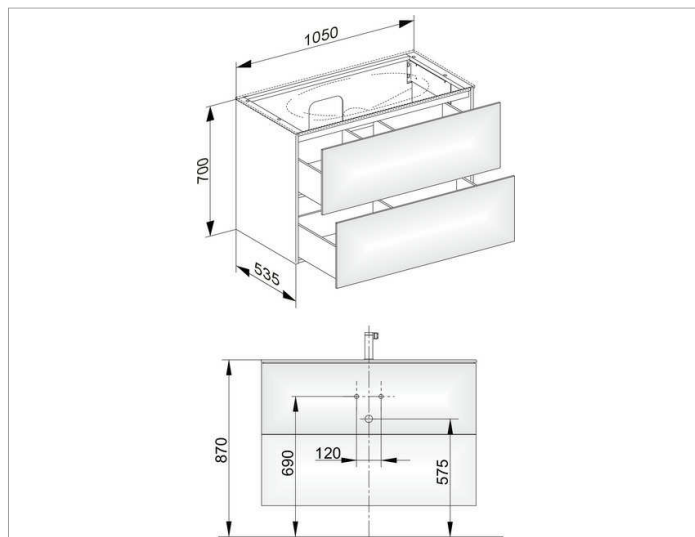

Edition 11

31352WW0100 Тумба под умывальник

ИЗДЕЛИЕ

ЧЕРТЕЖ

ОПИСАНИЕ ИЗДЕЛИЯ

подходит к керамическому умывальнику арт. 31150 и к умывальнику из варикора на заказ,
2 выдвижных фронта с нажимным открыванием Push-to-Open
дополнительно с внутренней светодиодной подсветкой
автоматическое вкл./выкл., теплый белый свет.

оборудование

- 2 передвижных ящика для хранения (190 x 70 x 413 мм)

поверхность

33

Габариты

1050 x 700 x 535 mm