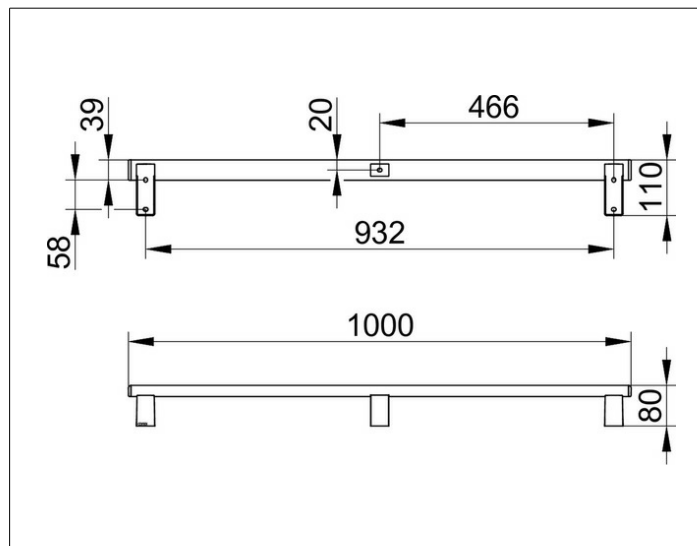

AXESS

35001011000 Поручень

ИЗДЕЛИЕ

ЧЕРТЕЖ

ОПИСАНИЕ ИЗДЕЛИЯ

для горизонтального или вертикального монтажа

ПОВЕРХНОСТЬ

хром

ГАБАРИТЫ

1000 mm