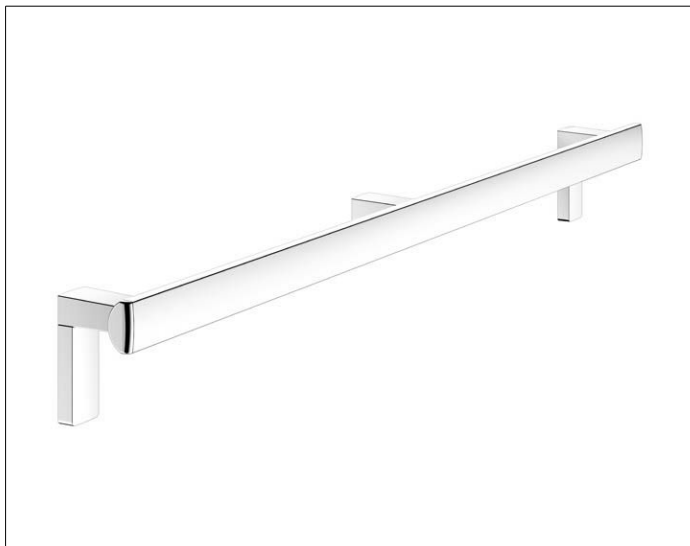

AXESS

35001011000 Поручень

ИЗДЕЛИЕ

ЧЕРТЕЖ

ОПИСАНИЕ ИЗДЕЛИЯ

для горизонтального или вертикального монтажа

ПОВЕРХНОСТЬ

хром

ГАБАРИТЫ

1000 mm