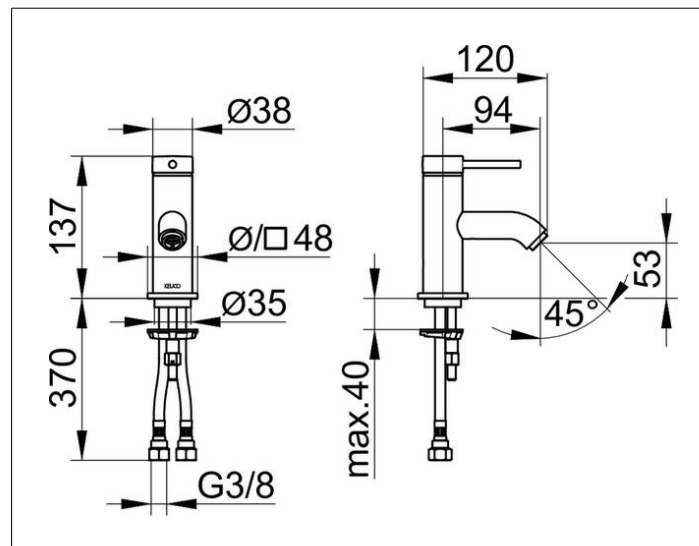

IXMO

59504372100 Однорычажный смеситель для умывальника 60

## ОПИСАНИЕ ИЗДЕЛИЯ

без гарнитуры для слива и донного клапана,  
с розеткой (круглой и квадратной),  
монтаж на одно отверстие с системой быстрого монтажа,  
керамический картридж, аэратор M 20x1,  
гибкая подводка 435 мм, G 3/8 дюйма,  
поток воды ограничен 7,0 л/мин.

## ПОВЕРХНОСТЬ

черный матовый