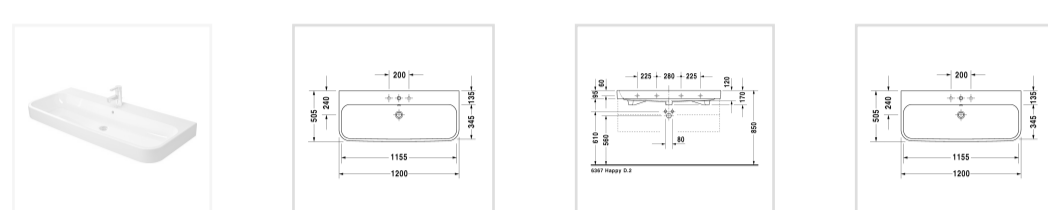

Умывальник, умывальник для мебели, 231812