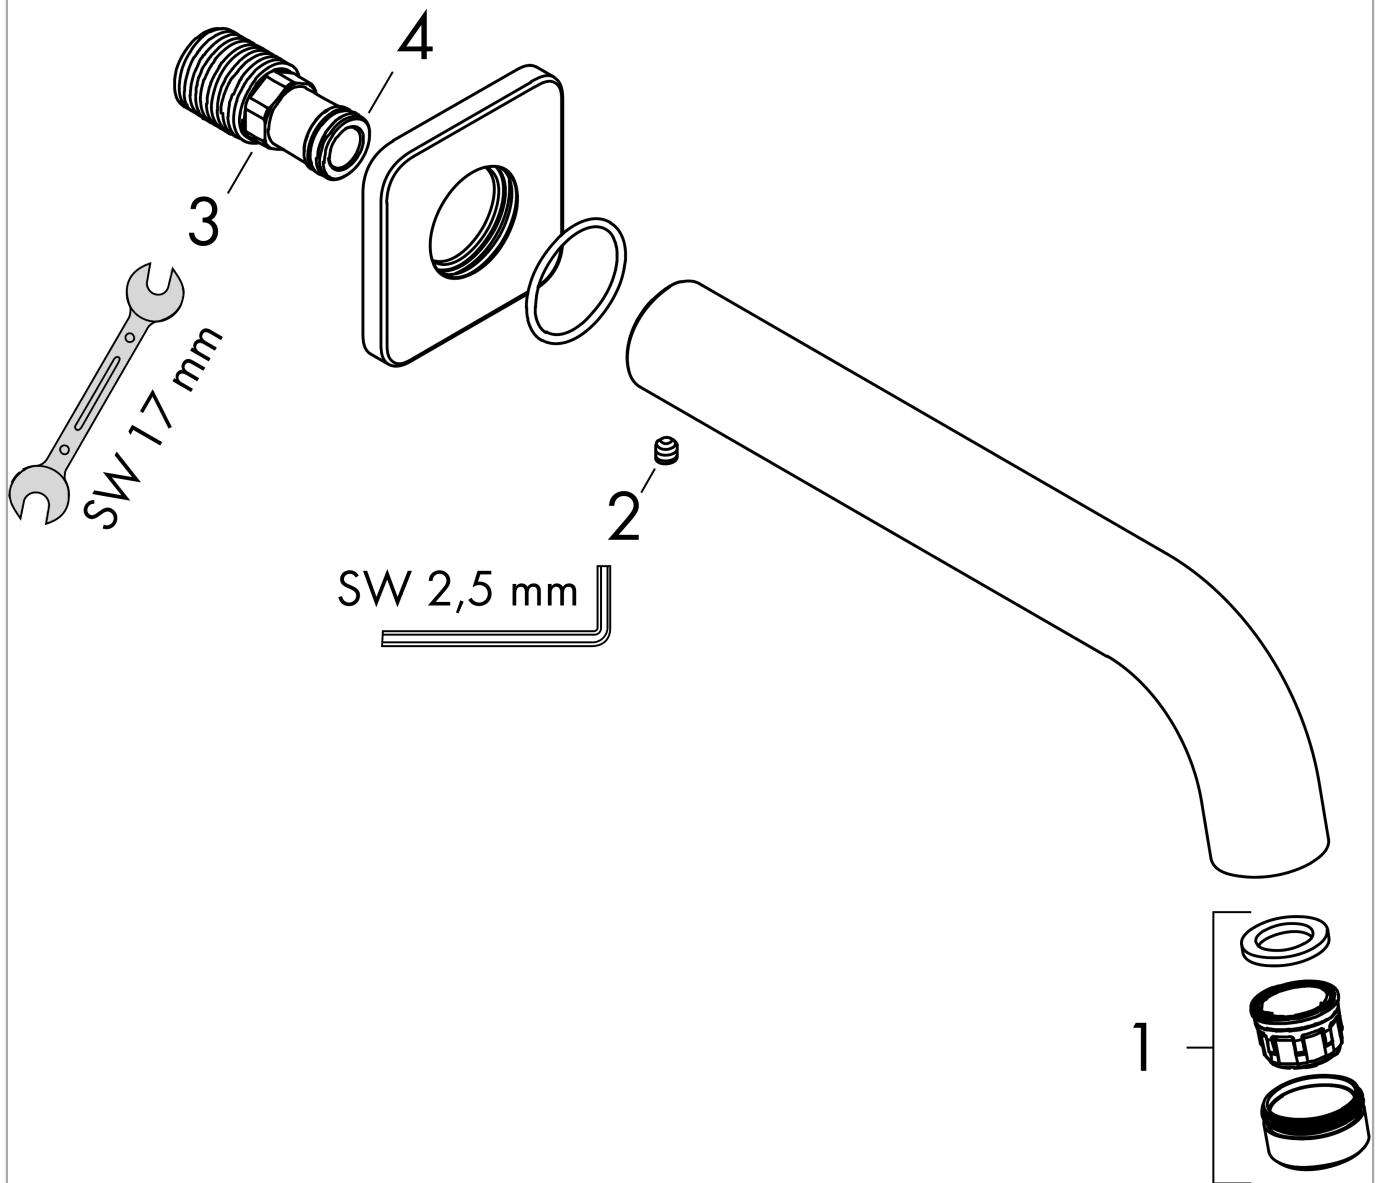

Vernis Shape

Излив на ванну

Поверхности : **матовый черный**

Артикульный номер: **71460670**

Описание

Характеристики

- с розеткой
- выступ 204 мм
- настенный монтаж
- максимальный расход воды при 3 бар: 21,7 л/мин
- тип струи: обычная струя

Технология

Продукт

Чертеж

График расхода воды

Расход измерен практически с помощью соответствующей арматуры (термостат/смеситель/скрытый клапан).

Vernis Shape

Излив на ванну

Поверхности : матовый черный

Артикульный номер: 71460670

Покомпонентное изображение

Год выпуска: >04/21

Vernis Shape

Излив на ванну

Поверхности : матовый черный

Артикульный номер: 71460670

Перечень запасных частей

Год выпуска: >04/21

Позиция	Описание	Артикульный номер	PC	PU
1	aerator M24x1 (38 l/min)	92513670	-	1
2	hollow set screw M5x5	98446000	-	1
3	connecting thread G½	93726000	-	1
4	O-ring 13x2	98128000	-	1