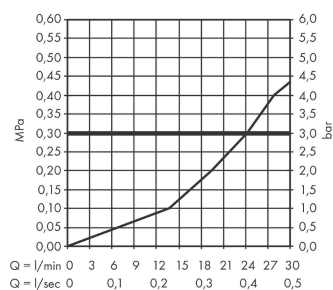

Vernis Shape

Излив на ванну

Поверхности : **матовый черный**

Артикульный номер: **71460670**

Описание

Характеристики

- с розеткой
- выступ 204 мм
- настенный монтаж
- максимальный расход воды при 3 бар: 21,7 л/мин
- тип струи: обычная струя

Технология

Продукт

Чертеж

График расхода воды

Расход измерен практически с помощью соответствующей арматуры (термостат/смеситель/скрытый клапан).

Vernis Shape

Излив на ванну

Поверхности : матовый черный