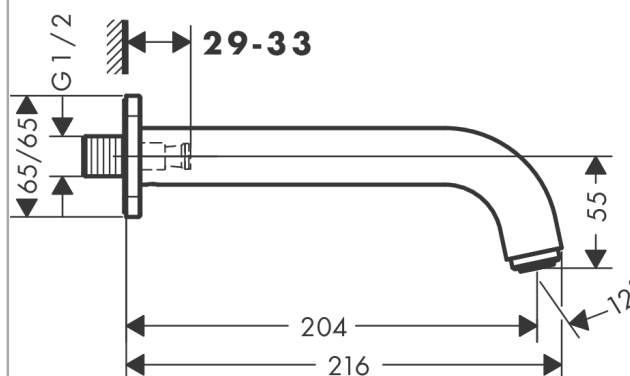

Vernis Shape

Излив на ванну

Поверхности : **матовый черный**

Артикульный номер: **71460670**

Описание

Характеристики

- с розеткой
- выступ 204 мм
- настенный монтаж
- максимальный расход воды при 3 бар: 21,7 л/мин
- тип струи: обычная струя

Технология

Продукт

Чертеж

График расхода воды

Расход измерен практически с помощью соответствующей арматуры (термостат/смеситель/скрытый клапан).

Vernis Shape

Излив на ванну

Поверхности : матовый черный

Артикульный номер: 71460670

Покомпонентное изображение

Год выпуска: >04/21

Vernis Shape

Излив на ванну

Поверхности : матовый черный

Артикульный номер: 71460670

Перечень запасных частей

Год выпуска: >04/21

Позиция	Описание	Артикульный номер	PC	PU
1	aerator M24x1 (38 l/min)	92513670	-	1
2	hollow set screw M5x5	98446000	-	1
3	connecting thread G½	93726000	-	1
4	O-ring 13x2	98128000	-	1