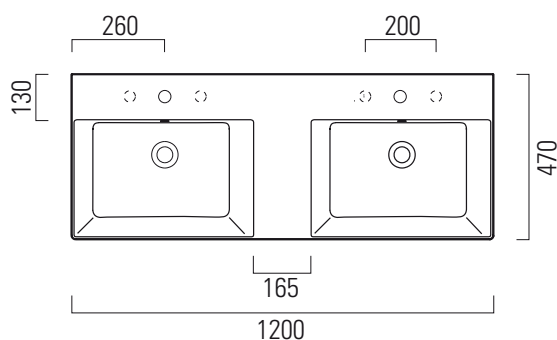

Note

1 - Extraglaze solo per smaltatura lucida
Extraglaze only for glossy glaze