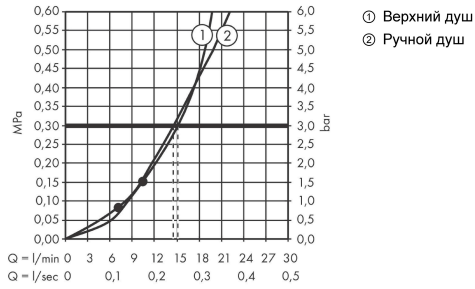

Срома

Душевая система скрытого монтажа 280 1jet с Ecostat S

Поверхность: **Хромированный** Артикулный номер: **27954000**

Описание

Характеристики

- состоит из: верхний душ, ручной душ, держатель для душа, Термостат, основной комплект, настенная розетка, шланг для душа
- размер головки душа: 280 мм
- верхний душ струйного типа RainAir
- ручной душ струйного типа: Rain, IntenseRain, TurboRain
- максимальный объем расхода воды при 3 барах: 15,6 л/мин
- мин. напор воды: 1,5 бара
- макс. напор воды: 6 бар
- шарнирный соединитель предотвращает спутывание шланга
- тип соединения: основной комплект

Технология

Продукт

Чертеж

Сroma

Душевая система скрытого монтажа 280 1jet с Ecostat S

Поверхность: Хромированный Артикулный номер: 27954000

График расхода воды

Срома