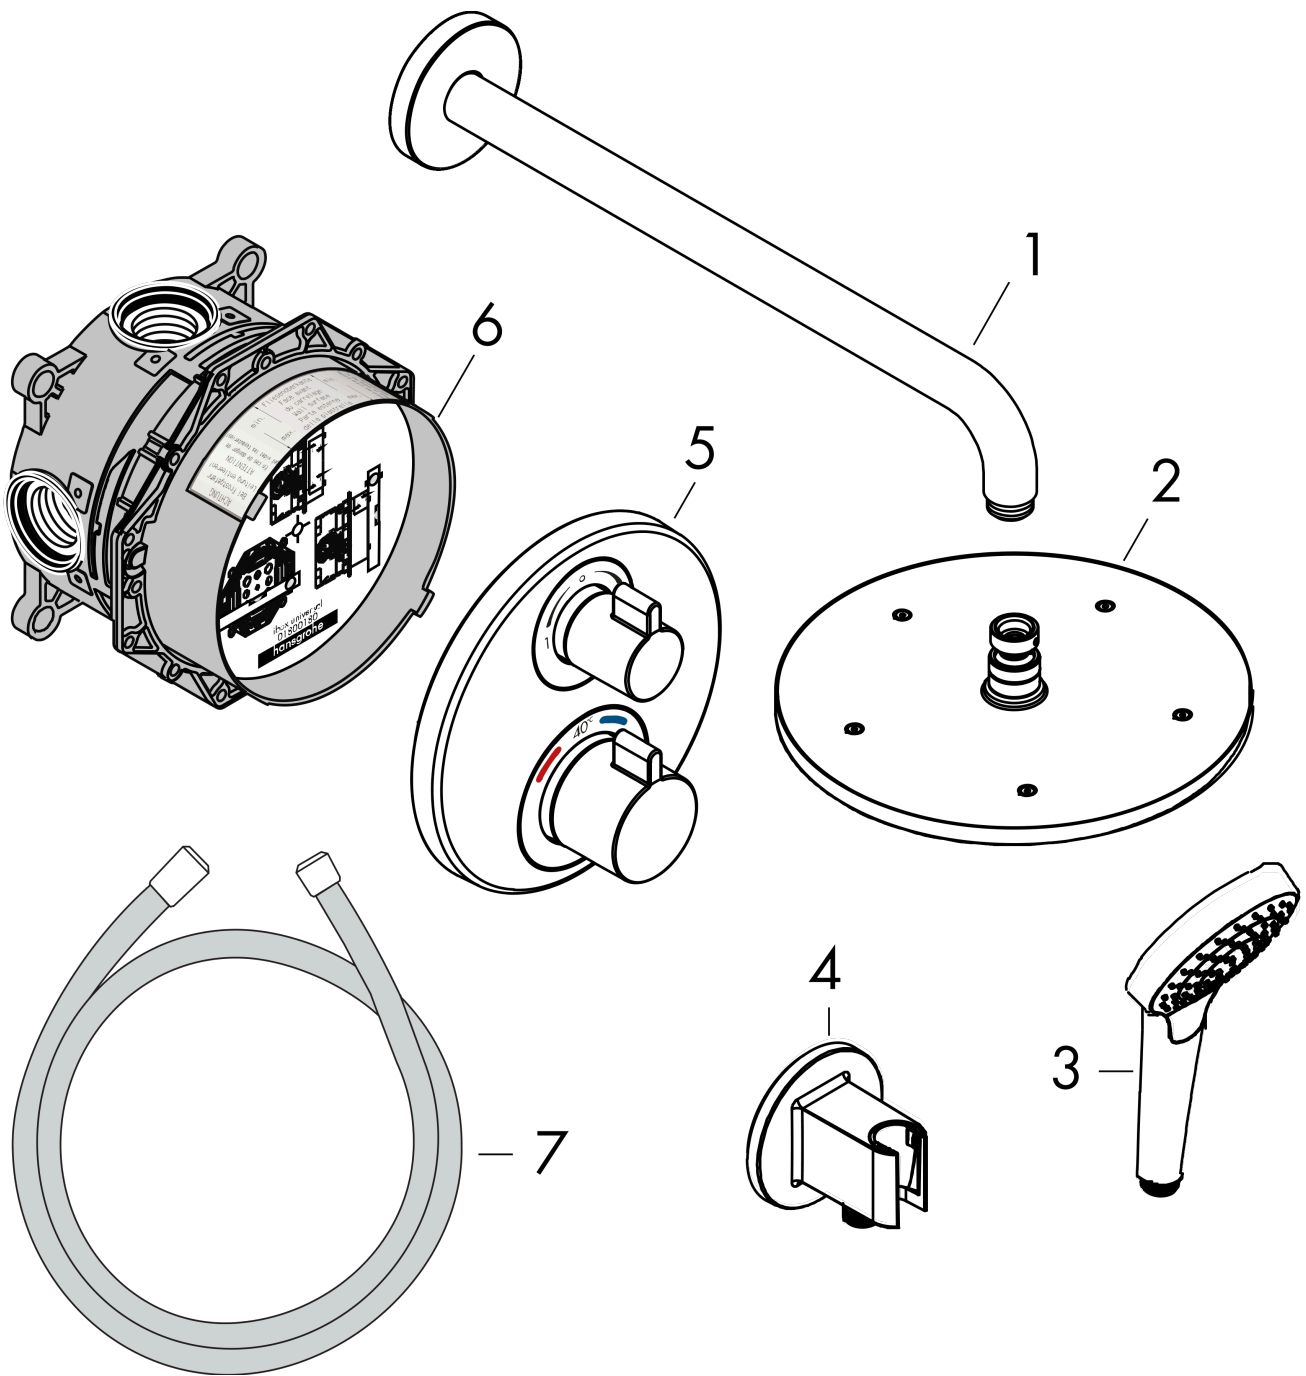

Срома

Душевая система скрытого монтажа 280 1jet с Ecostat S

Поверхность: **Хромированный** Артикулный номер: **27954000**

Описание

Характеристики

- состоит из: верхний душ, ручной душ, держатель для душа, Термостат, основной комплект, настенная розетка, шланг для душа
- размер головки душа: 280 мм
- верхний душ струйного типа RainAir
- ручной душ струйного типа: Rain, IntenseRain, TurboRain
- максимальный объем расхода воды при 3 барах: 15,6 л/мин
- мин. напор воды: 1,5 бара
- макс. напор воды: 6 бар
- шарнирный соединитель предотвращает спутывание шланга
- тип соединения: основной комплект

Технология

Продукт

Чертеж

Сroma

Душевая система скрытого монтажа 280 1jet с Ecostat S

Поверхность: Хромированный Артикулный номер: 27954000

График расхода воды

Срома

Душевая система скрытого монтажа 280 1jet с Ecostat S

Поверхность: Хромированный Артикулный номер: 27954000

Покомпонентное изображение

Год выпуска: >11/20

Срома

Душевая система скрытого монтажа 280 1jet с Ecostat S

Поверхность: **Хромированный** Артикульный номер: **27954000**

Перечень запасных частей

Год выпуска: >11/20

Позиция	Описание	Артикульный номер	PC	PU
1	shower arm 390 mm	27413000	-	1
2	head shower	26220000	-	1
3	handshower	26802400	-	1
4	Fixfit Hose Connection	26888000	-	1
5	Finish set	15758000	-	1
6	concealed item	01800180	-	1
7	shower hose Isiflex'B 1,25 m	28272000	-	1