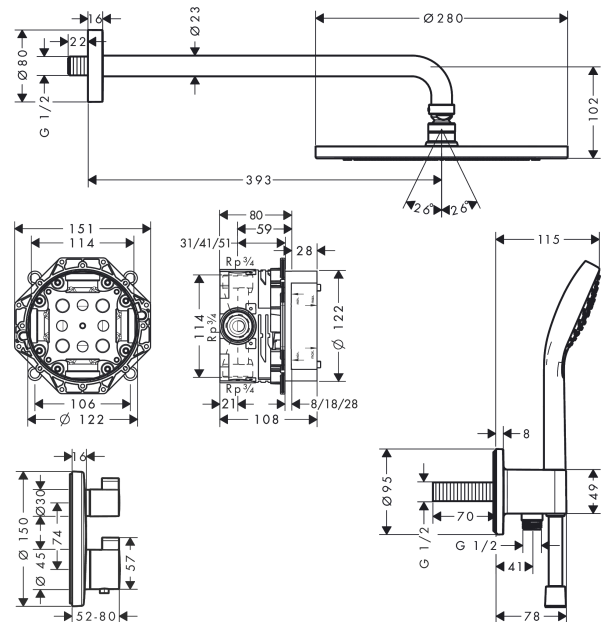

Срома

Душевая система скрытого монтажа 280 1jet с Ecostat S

Поверхность: **Хромированный** Артикулный номер: **27954000**

Описание

Характеристики

- состоит из: верхний душ, ручной душ, держатель для душа, Термостат, основной комплект, настенная розетка, шланг для душа
- размер головки душа: 280 мм
- верхний душ струйного типа RainAir
- ручной душ струйного типа: Rain, IntenseRain, TurboRain
- максимальный объем расхода воды при 3 барах: 15,6 л/мин
- мин. напор воды: 1,5 бара
- макс. напор воды: 6 бар
- шарнирный соединитель предотвращает спутывание шланга
- тип соединения: основной комплект

Технология

Продукт

Чертеж

Сroma

Душевая система скрытого монтажа 280 1jet с Ecostat S

Поверхность: Хромированный Артикулный номер: 27954000

График расхода воды

Срома

Душевая система скрытого монтажа 280 1jet с Ecostat S

Поверхность: Хромированный Артикулный номер: 27954000

Покомпонентное изображение

Год выпуска: >11/20

Срома

Душевая система скрытого монтажа 280 1jet с Ecostat S

Поверхность: **Хромированный** Артикульный номер: **27954000**

Перечень запасных частей

Год выпуска: >11/20

Позиция	Описание	Артикульный номер	PC	PU
1	shower arm 390 mm	27413000	-	1
2	head shower	26220000	-	1
3	handshower	26802400	-	1
4	Fixfit Hose Connection	26888000	-	1
5	Finish set	15758000	-	1
6	concealed item	01800180	-	1
7	shower hose Isiflex'B 1,25 m	28272000	-	1